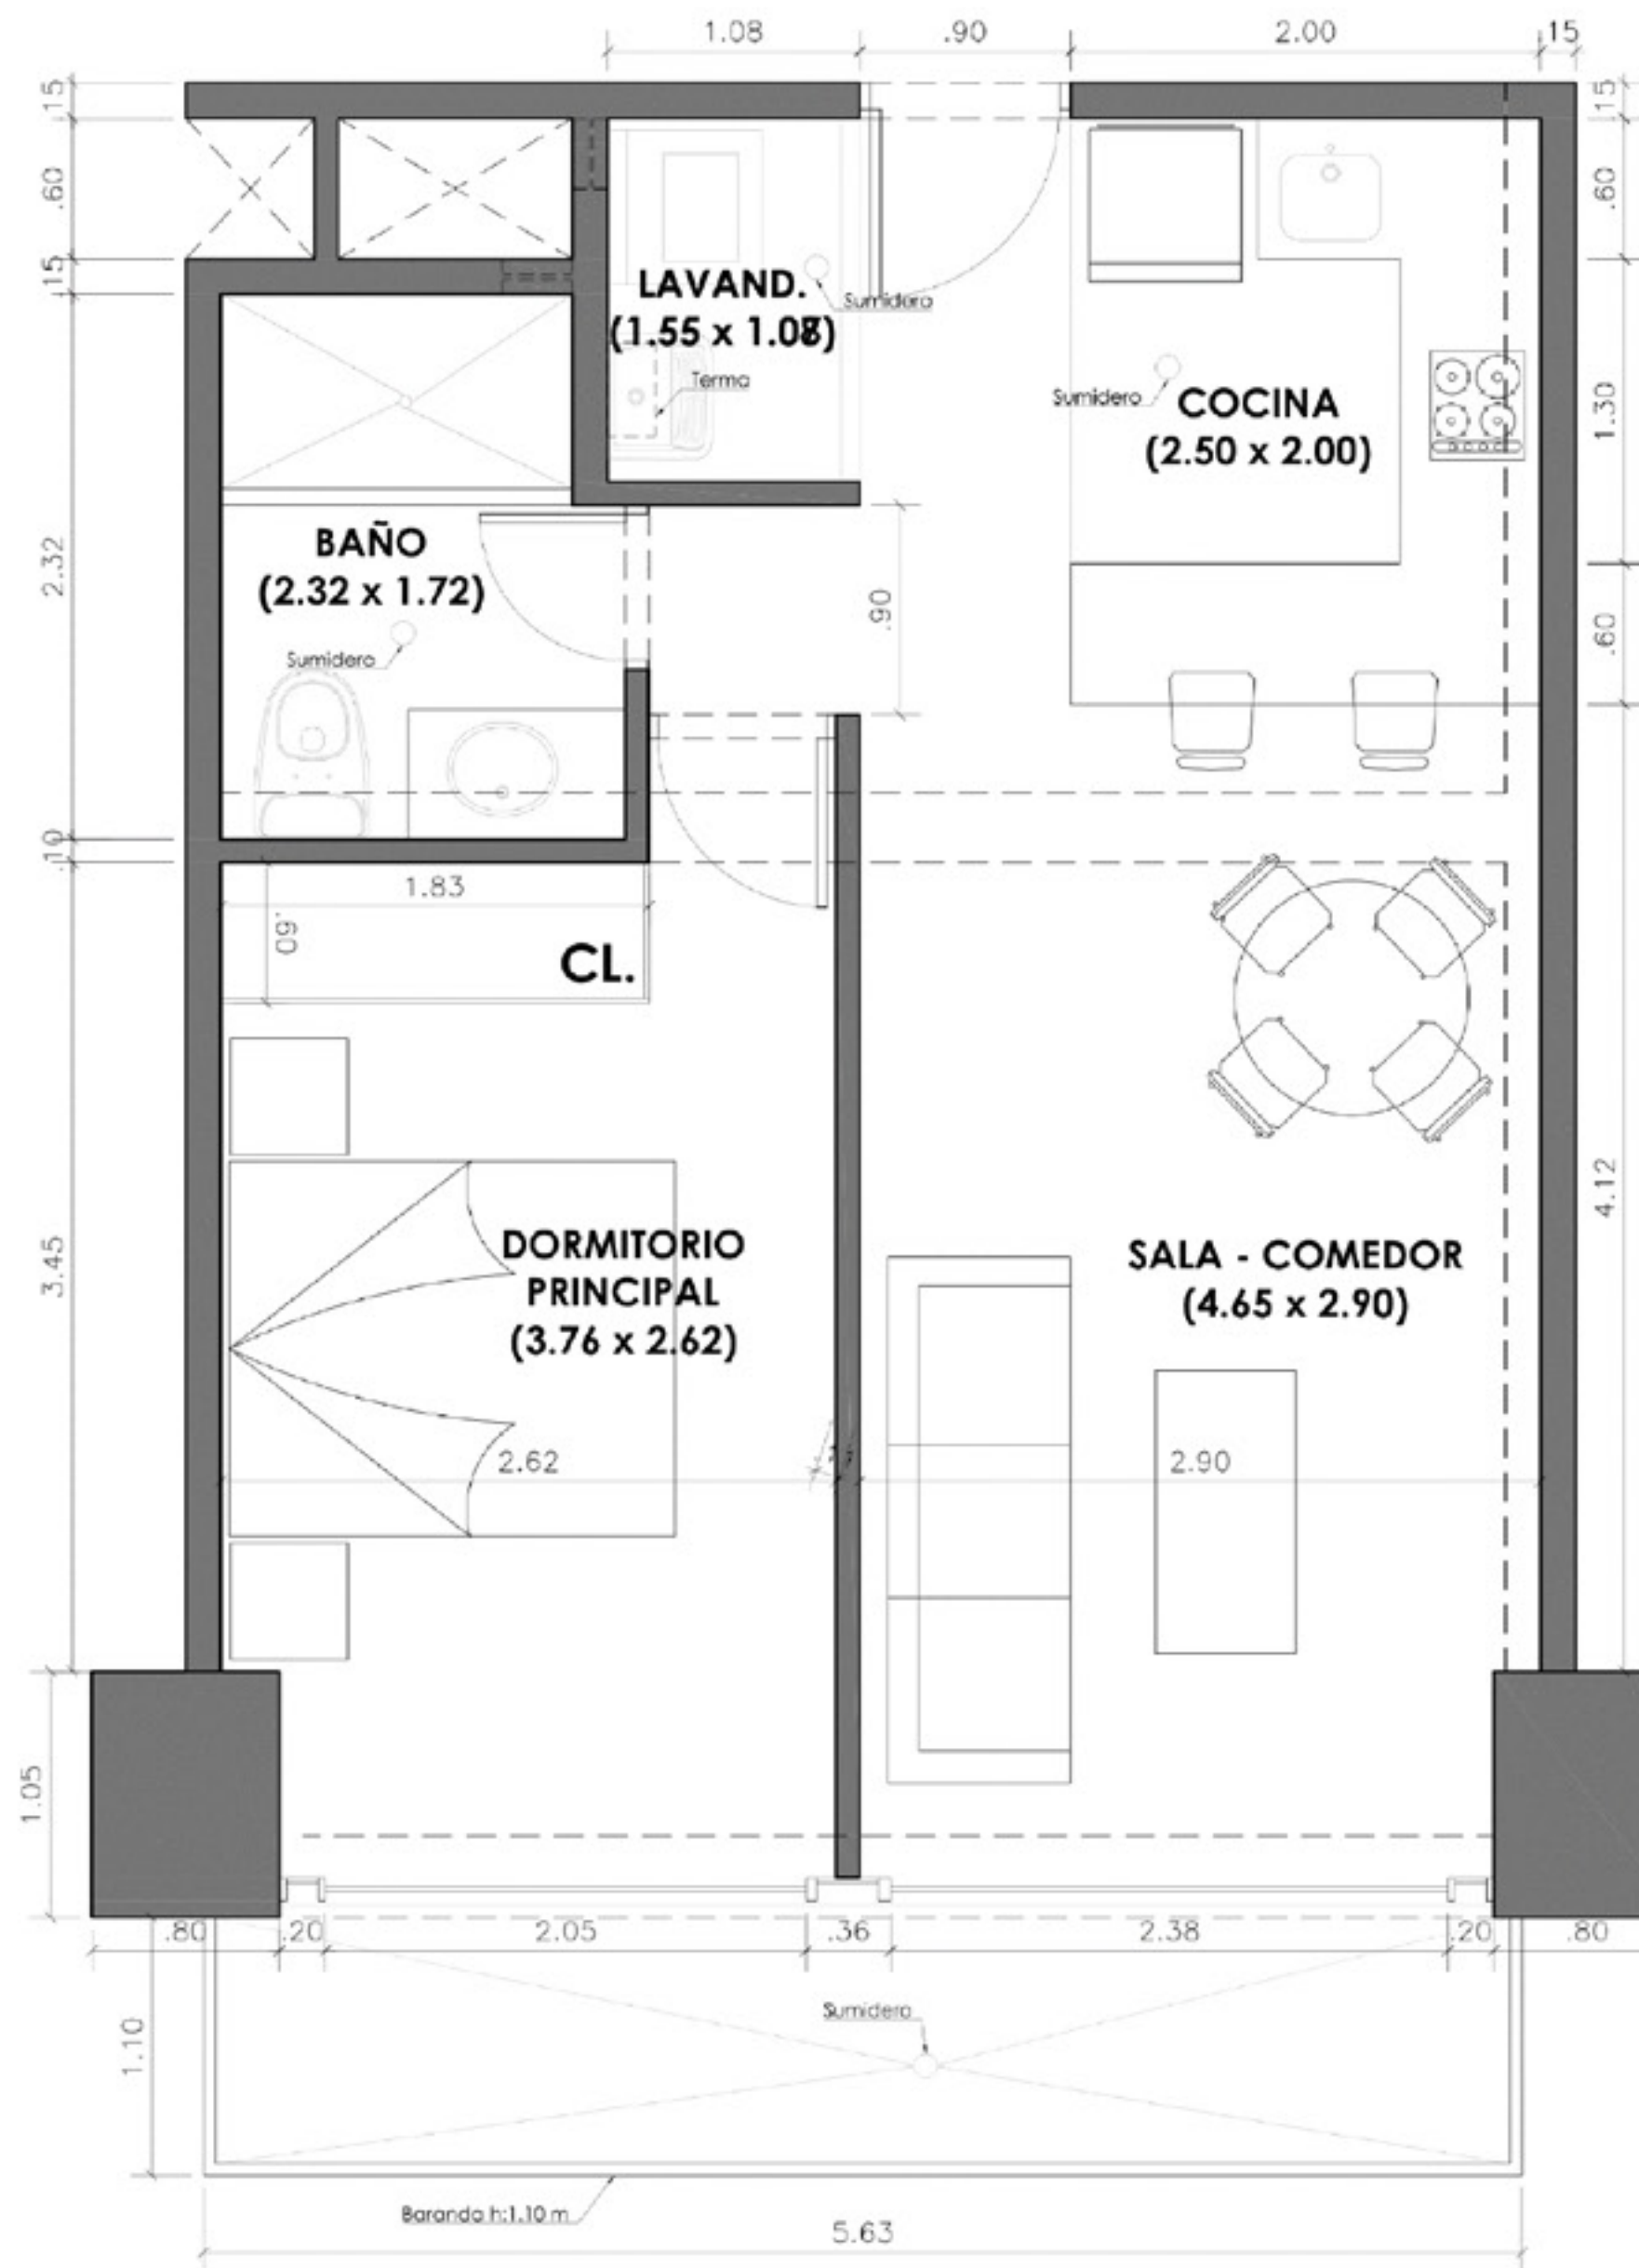

46.76m²

ÁREA TECHADA

1

1

INTERIOR

GRUPO INMOBILIARIO
VIVE

S/ 417,100.00

603, 1103 - 1503, 1703, 1903, 2103, 2203

1906, 2006,
2206

19 al 22

57.42m²

ÁREA TECHADA

1

2

INTERIOR

GRUPO INMOBILIARIO
VIVE

S/ 446,200.00

1906, 2006,
2206

19 al 22

57.42m²

ÁREA TECHADA

1

2

INTERIOR