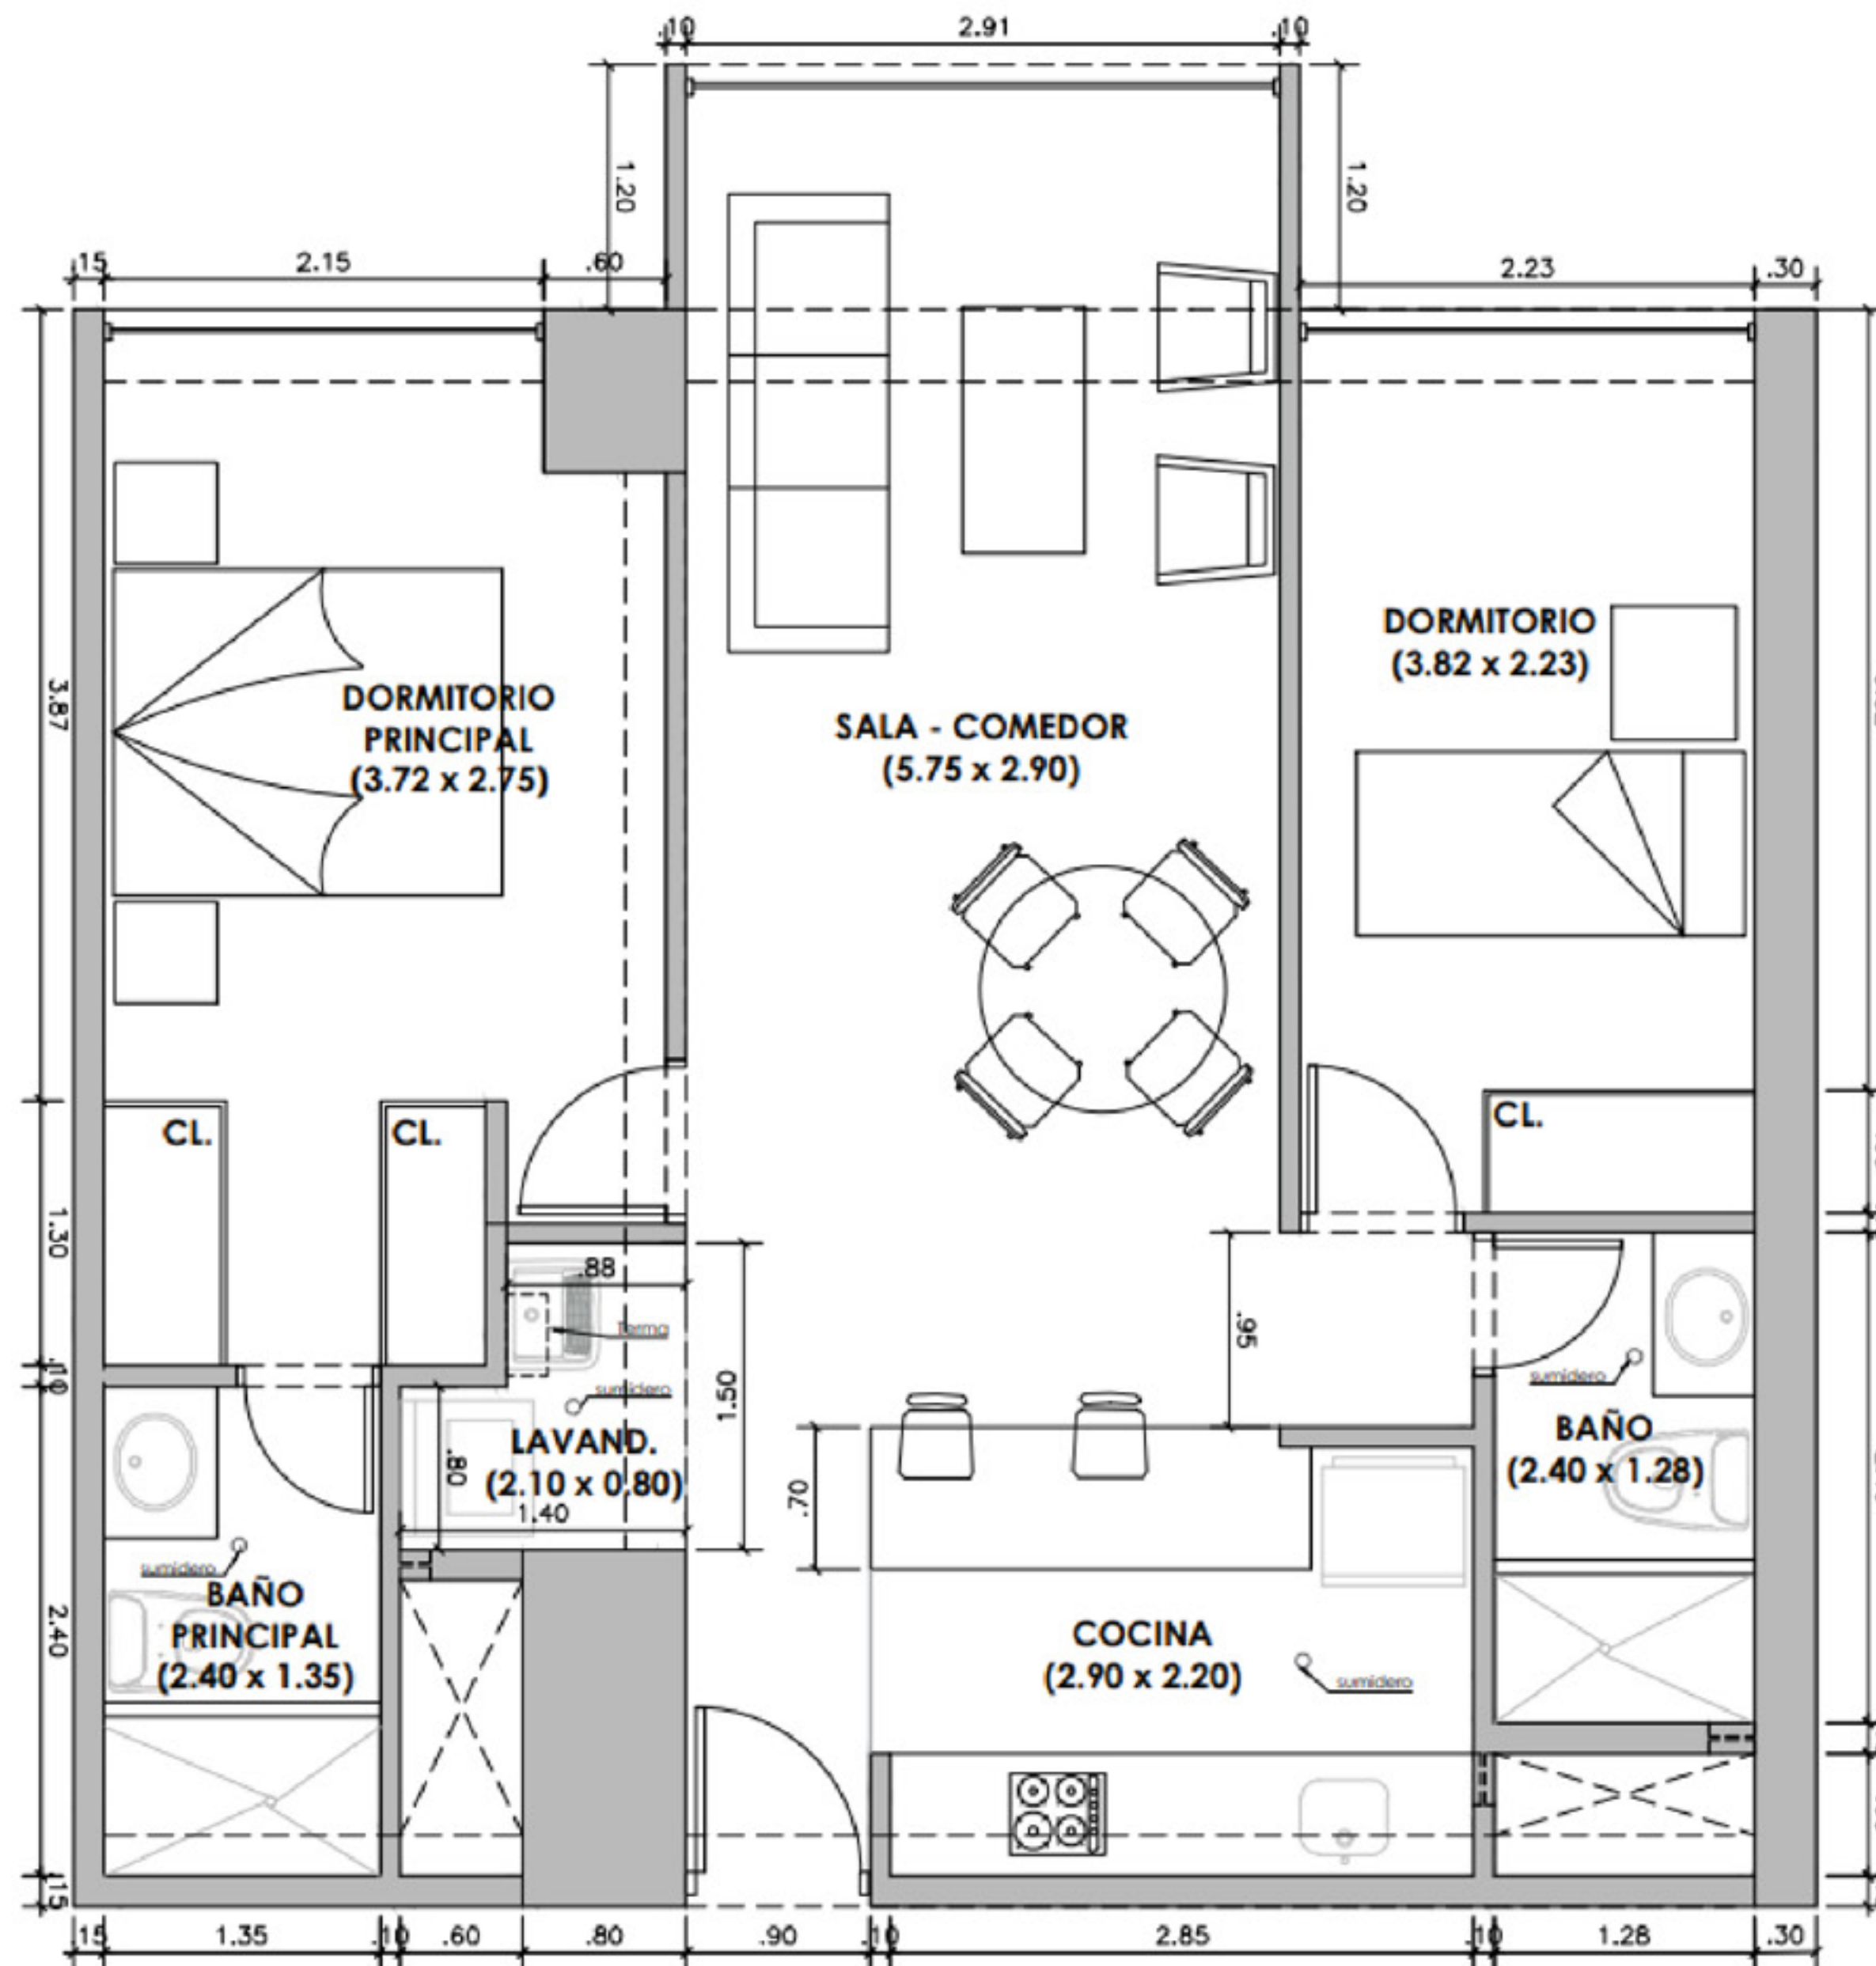

ÁREA TECHADA

2

2

INTERIOR

GRUPO INMOBILIARIO
VIVE

S/ 515,200.00

504 - 1704

3 al 17