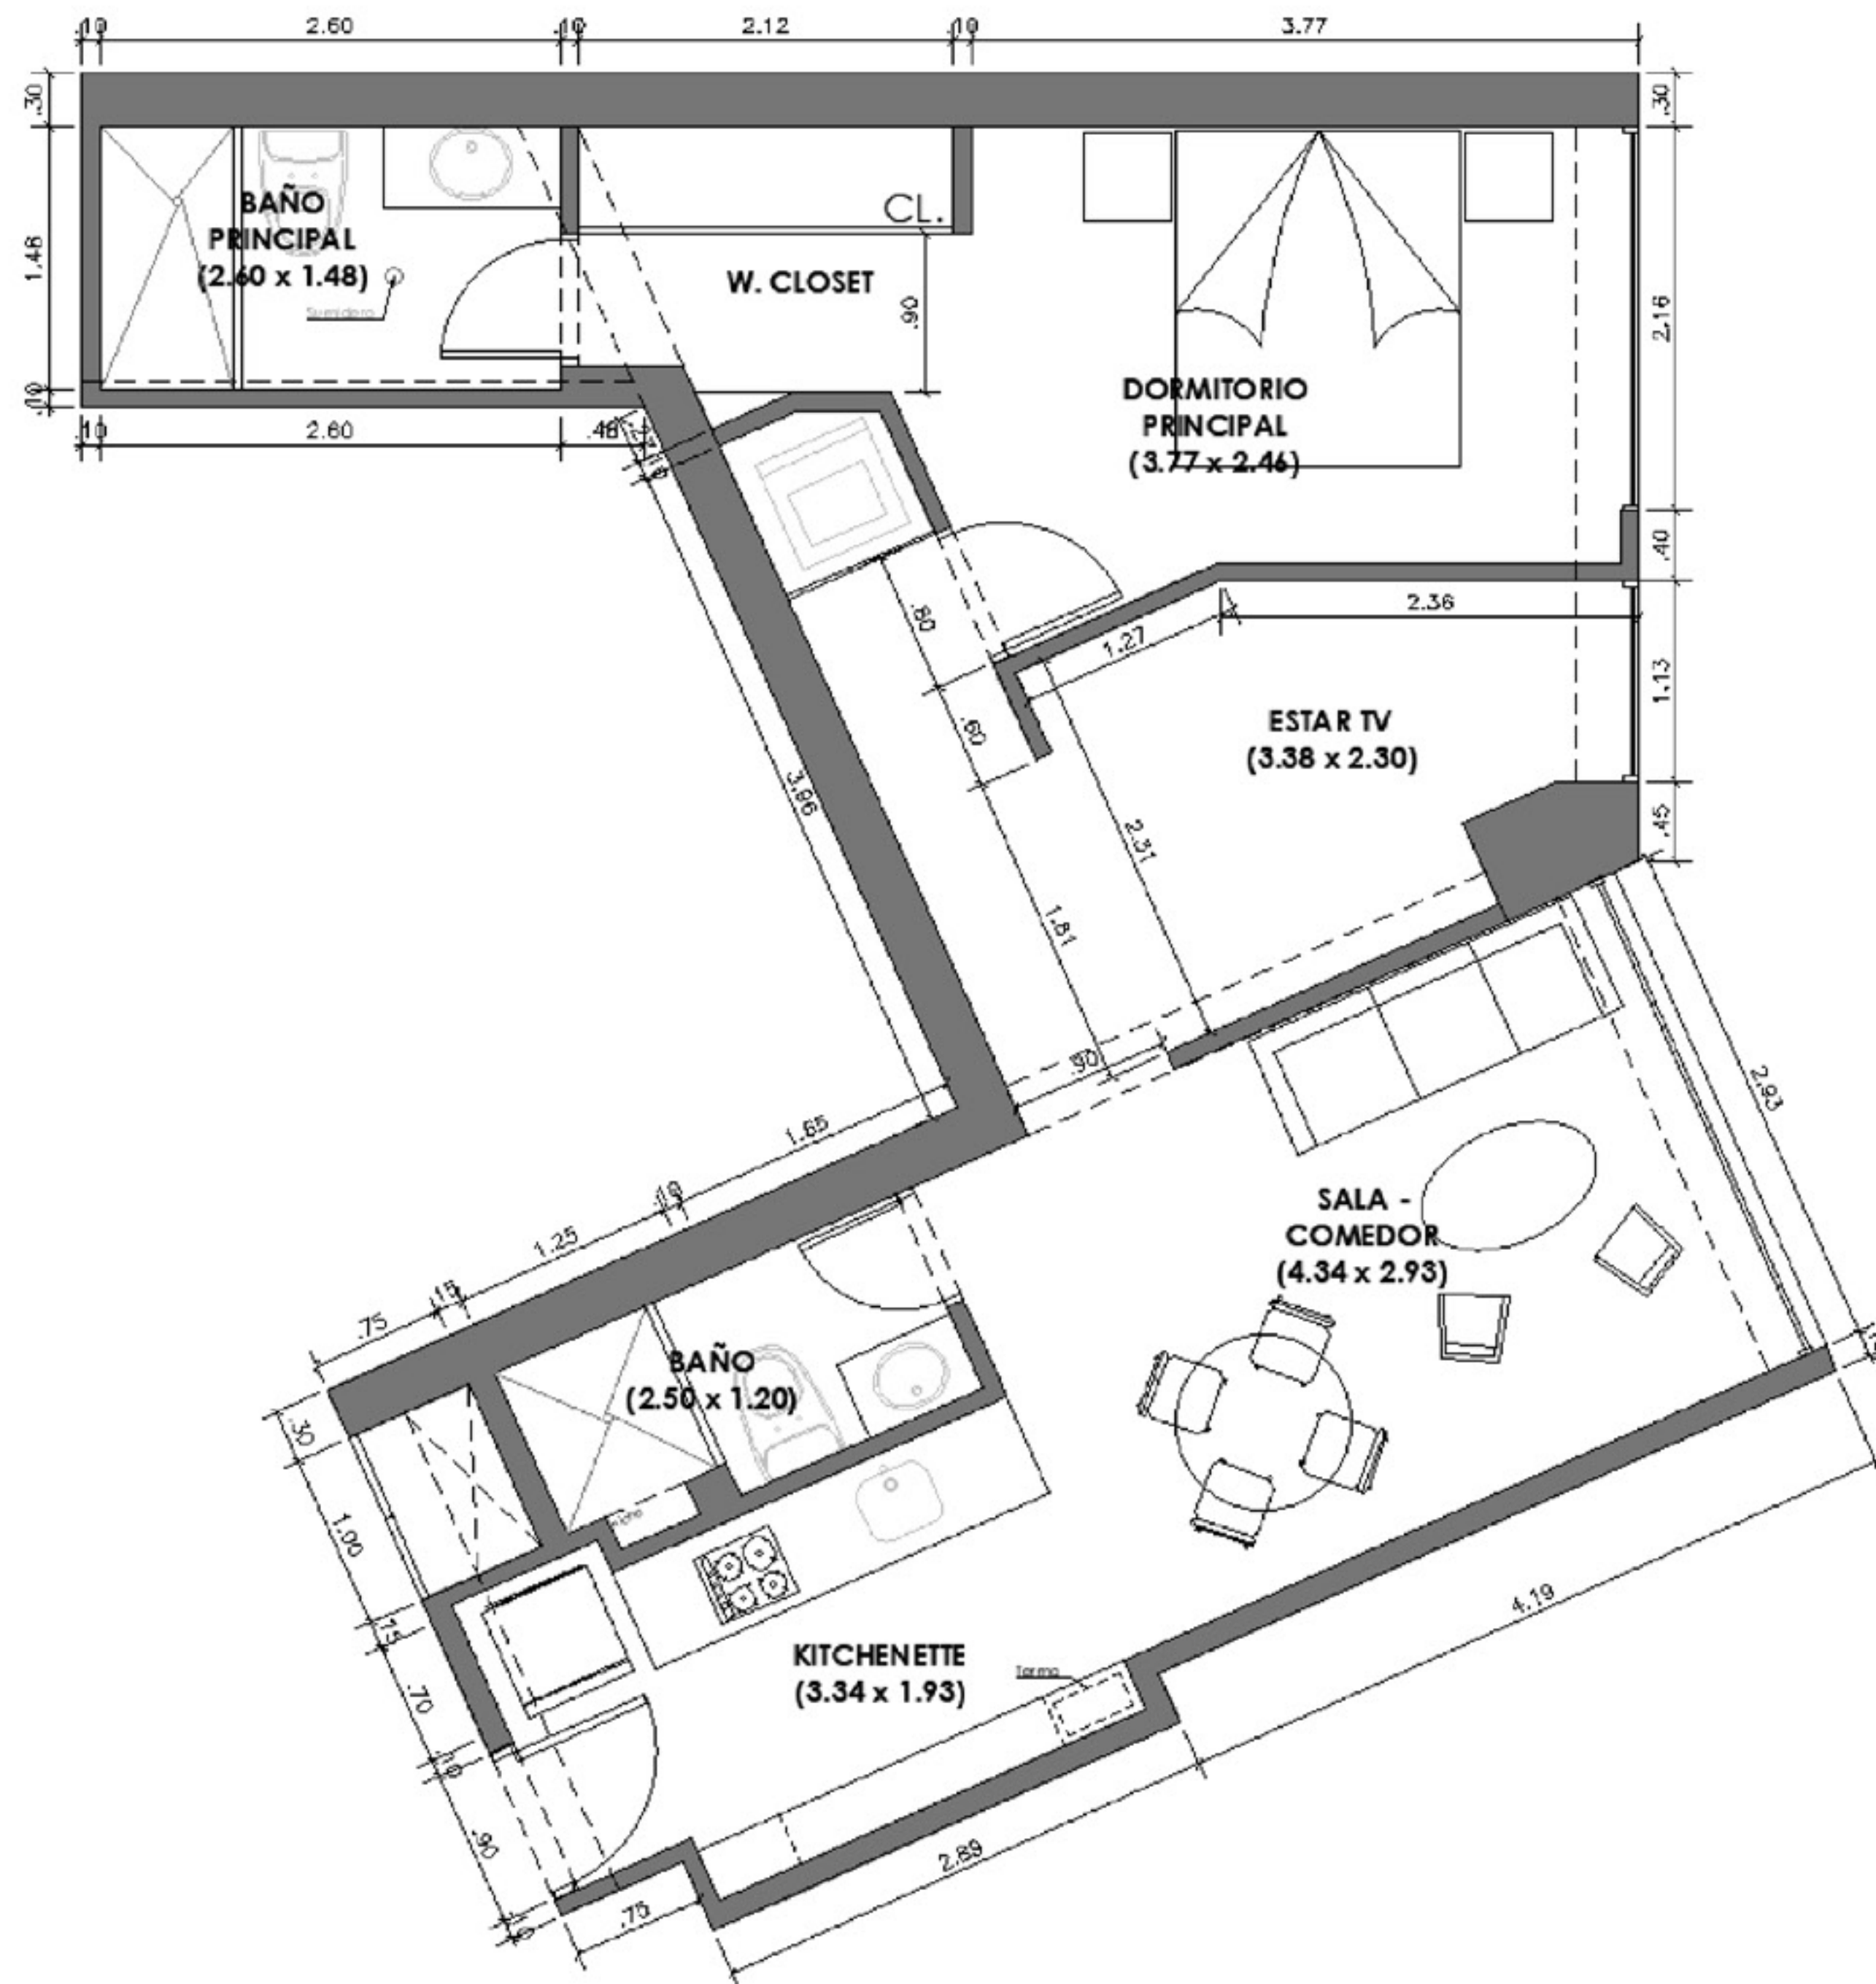

1906, 2006,
2206

19 al 22

57.42m²

ÁREA TECHADA

1

2

INTERIOR

GRUPO INMOBILIARIO
VIVE