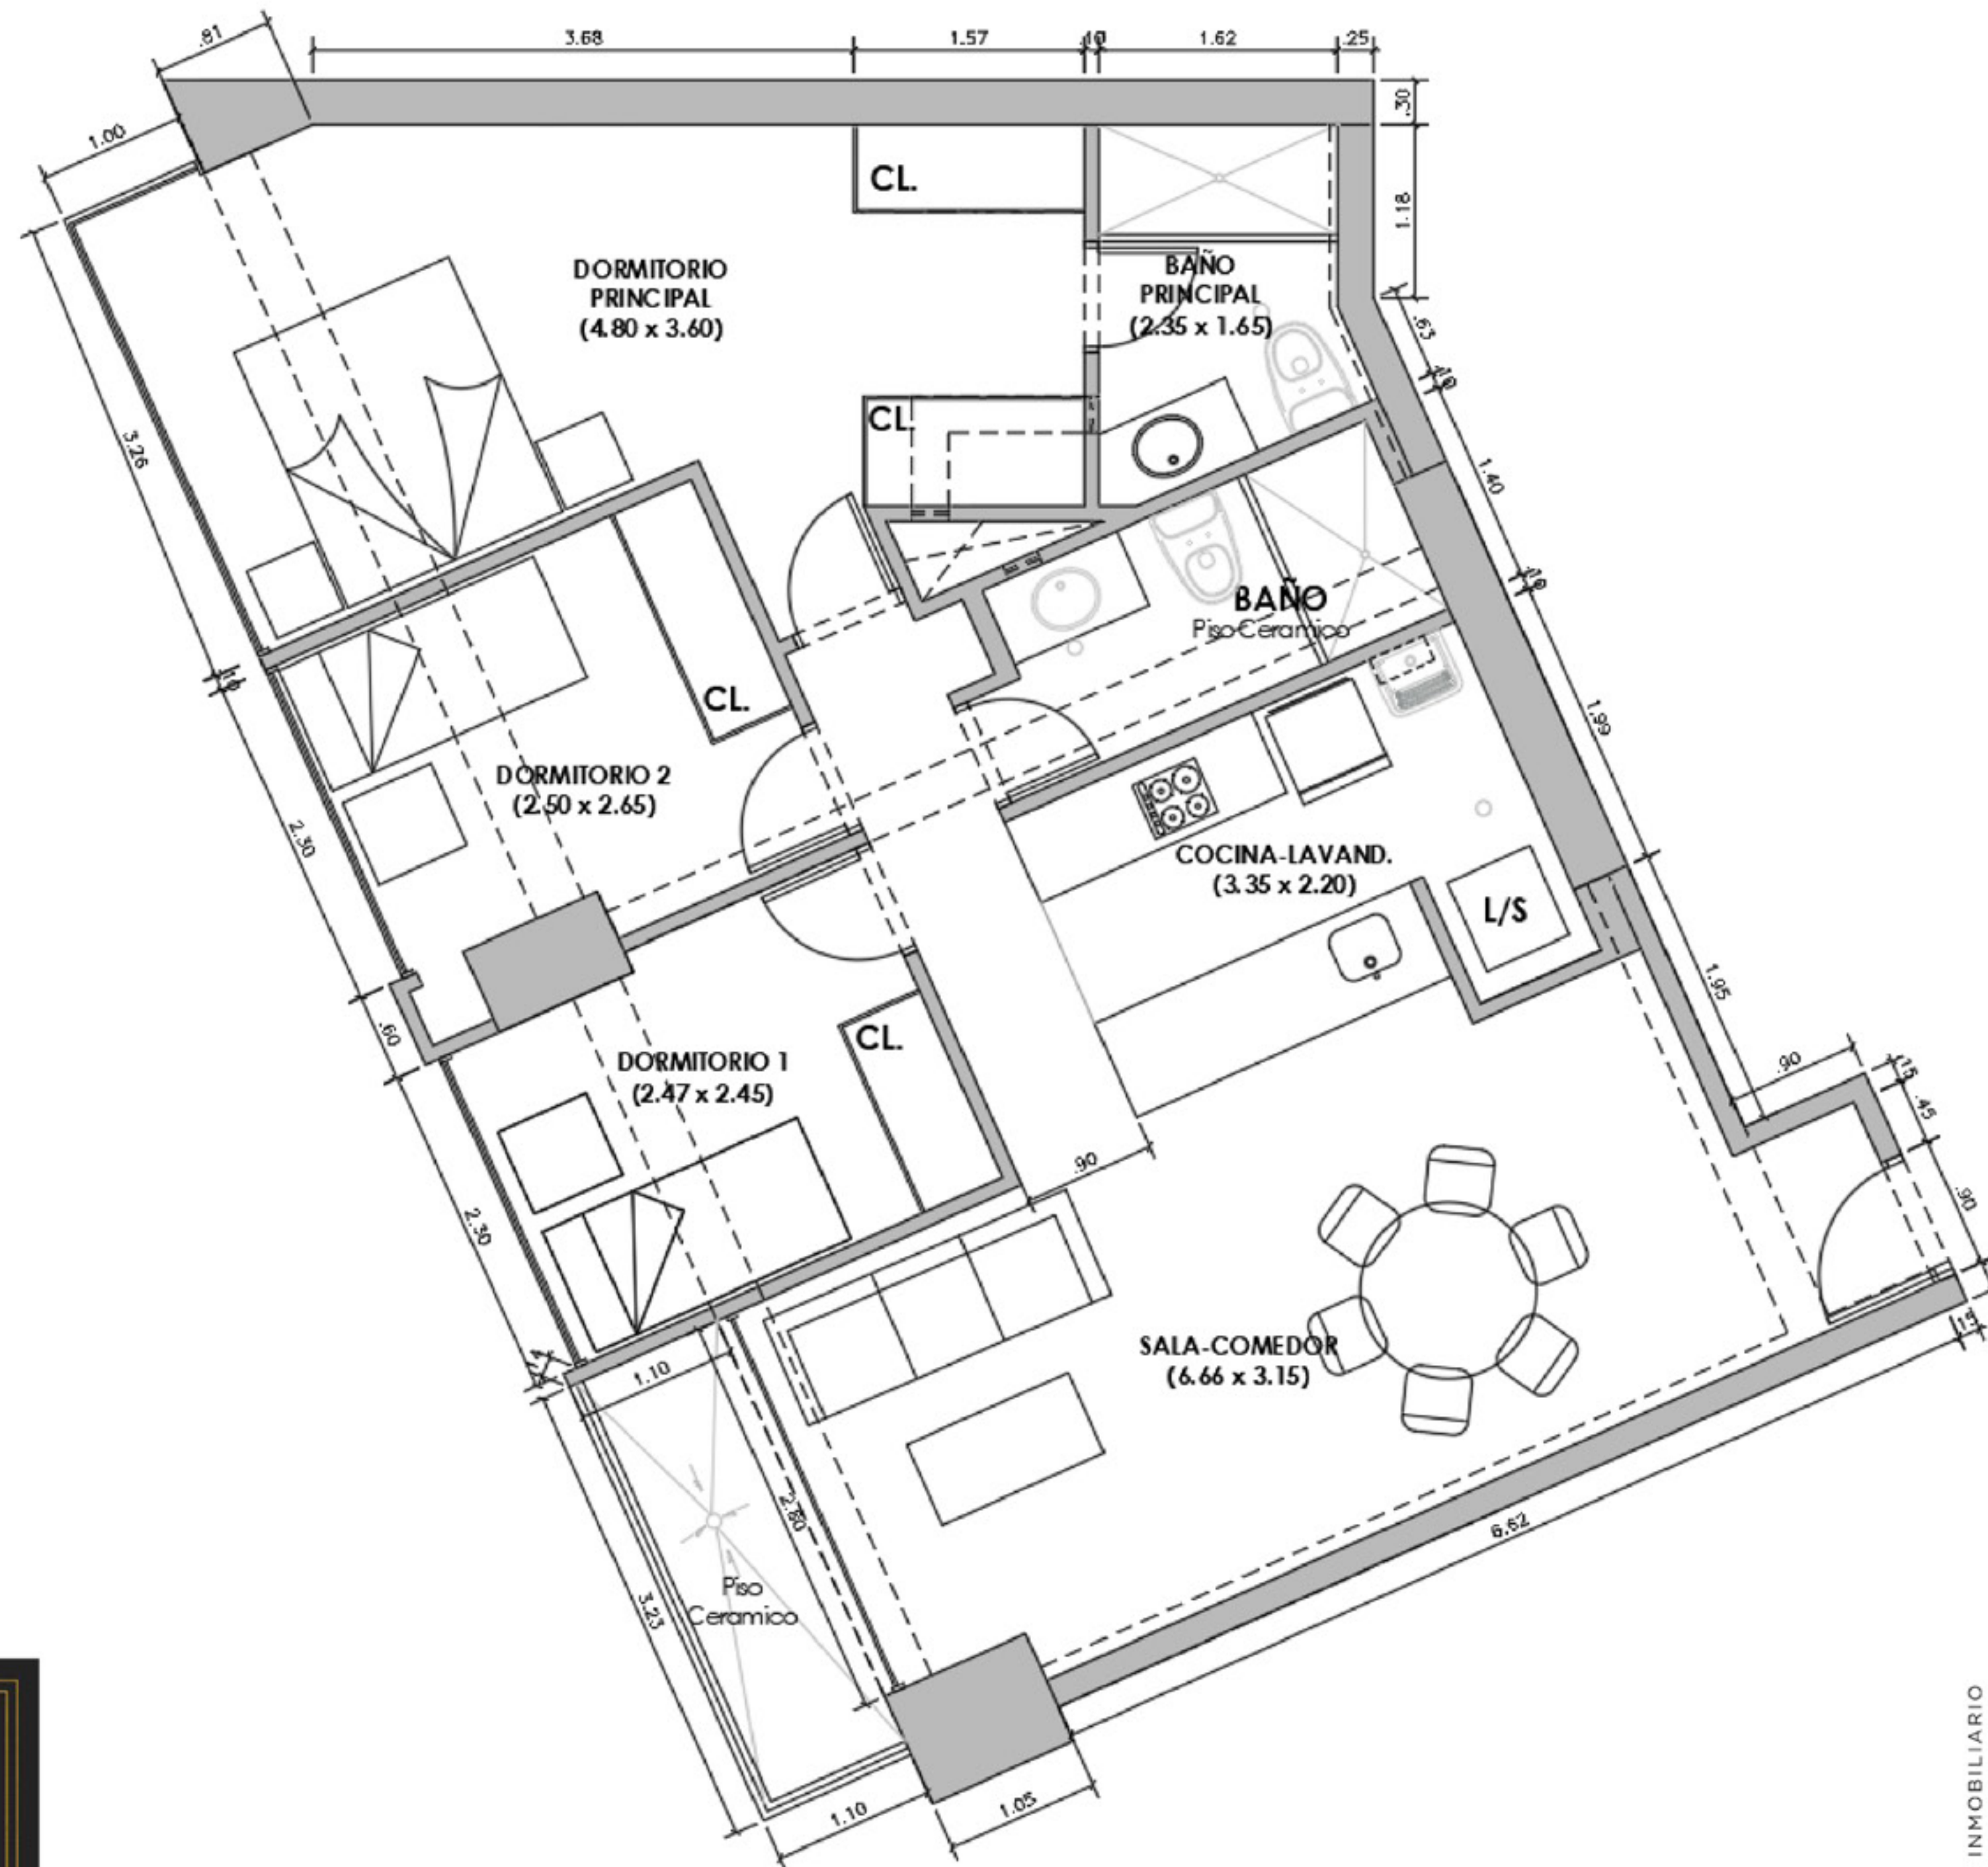

S/ 758,200.00