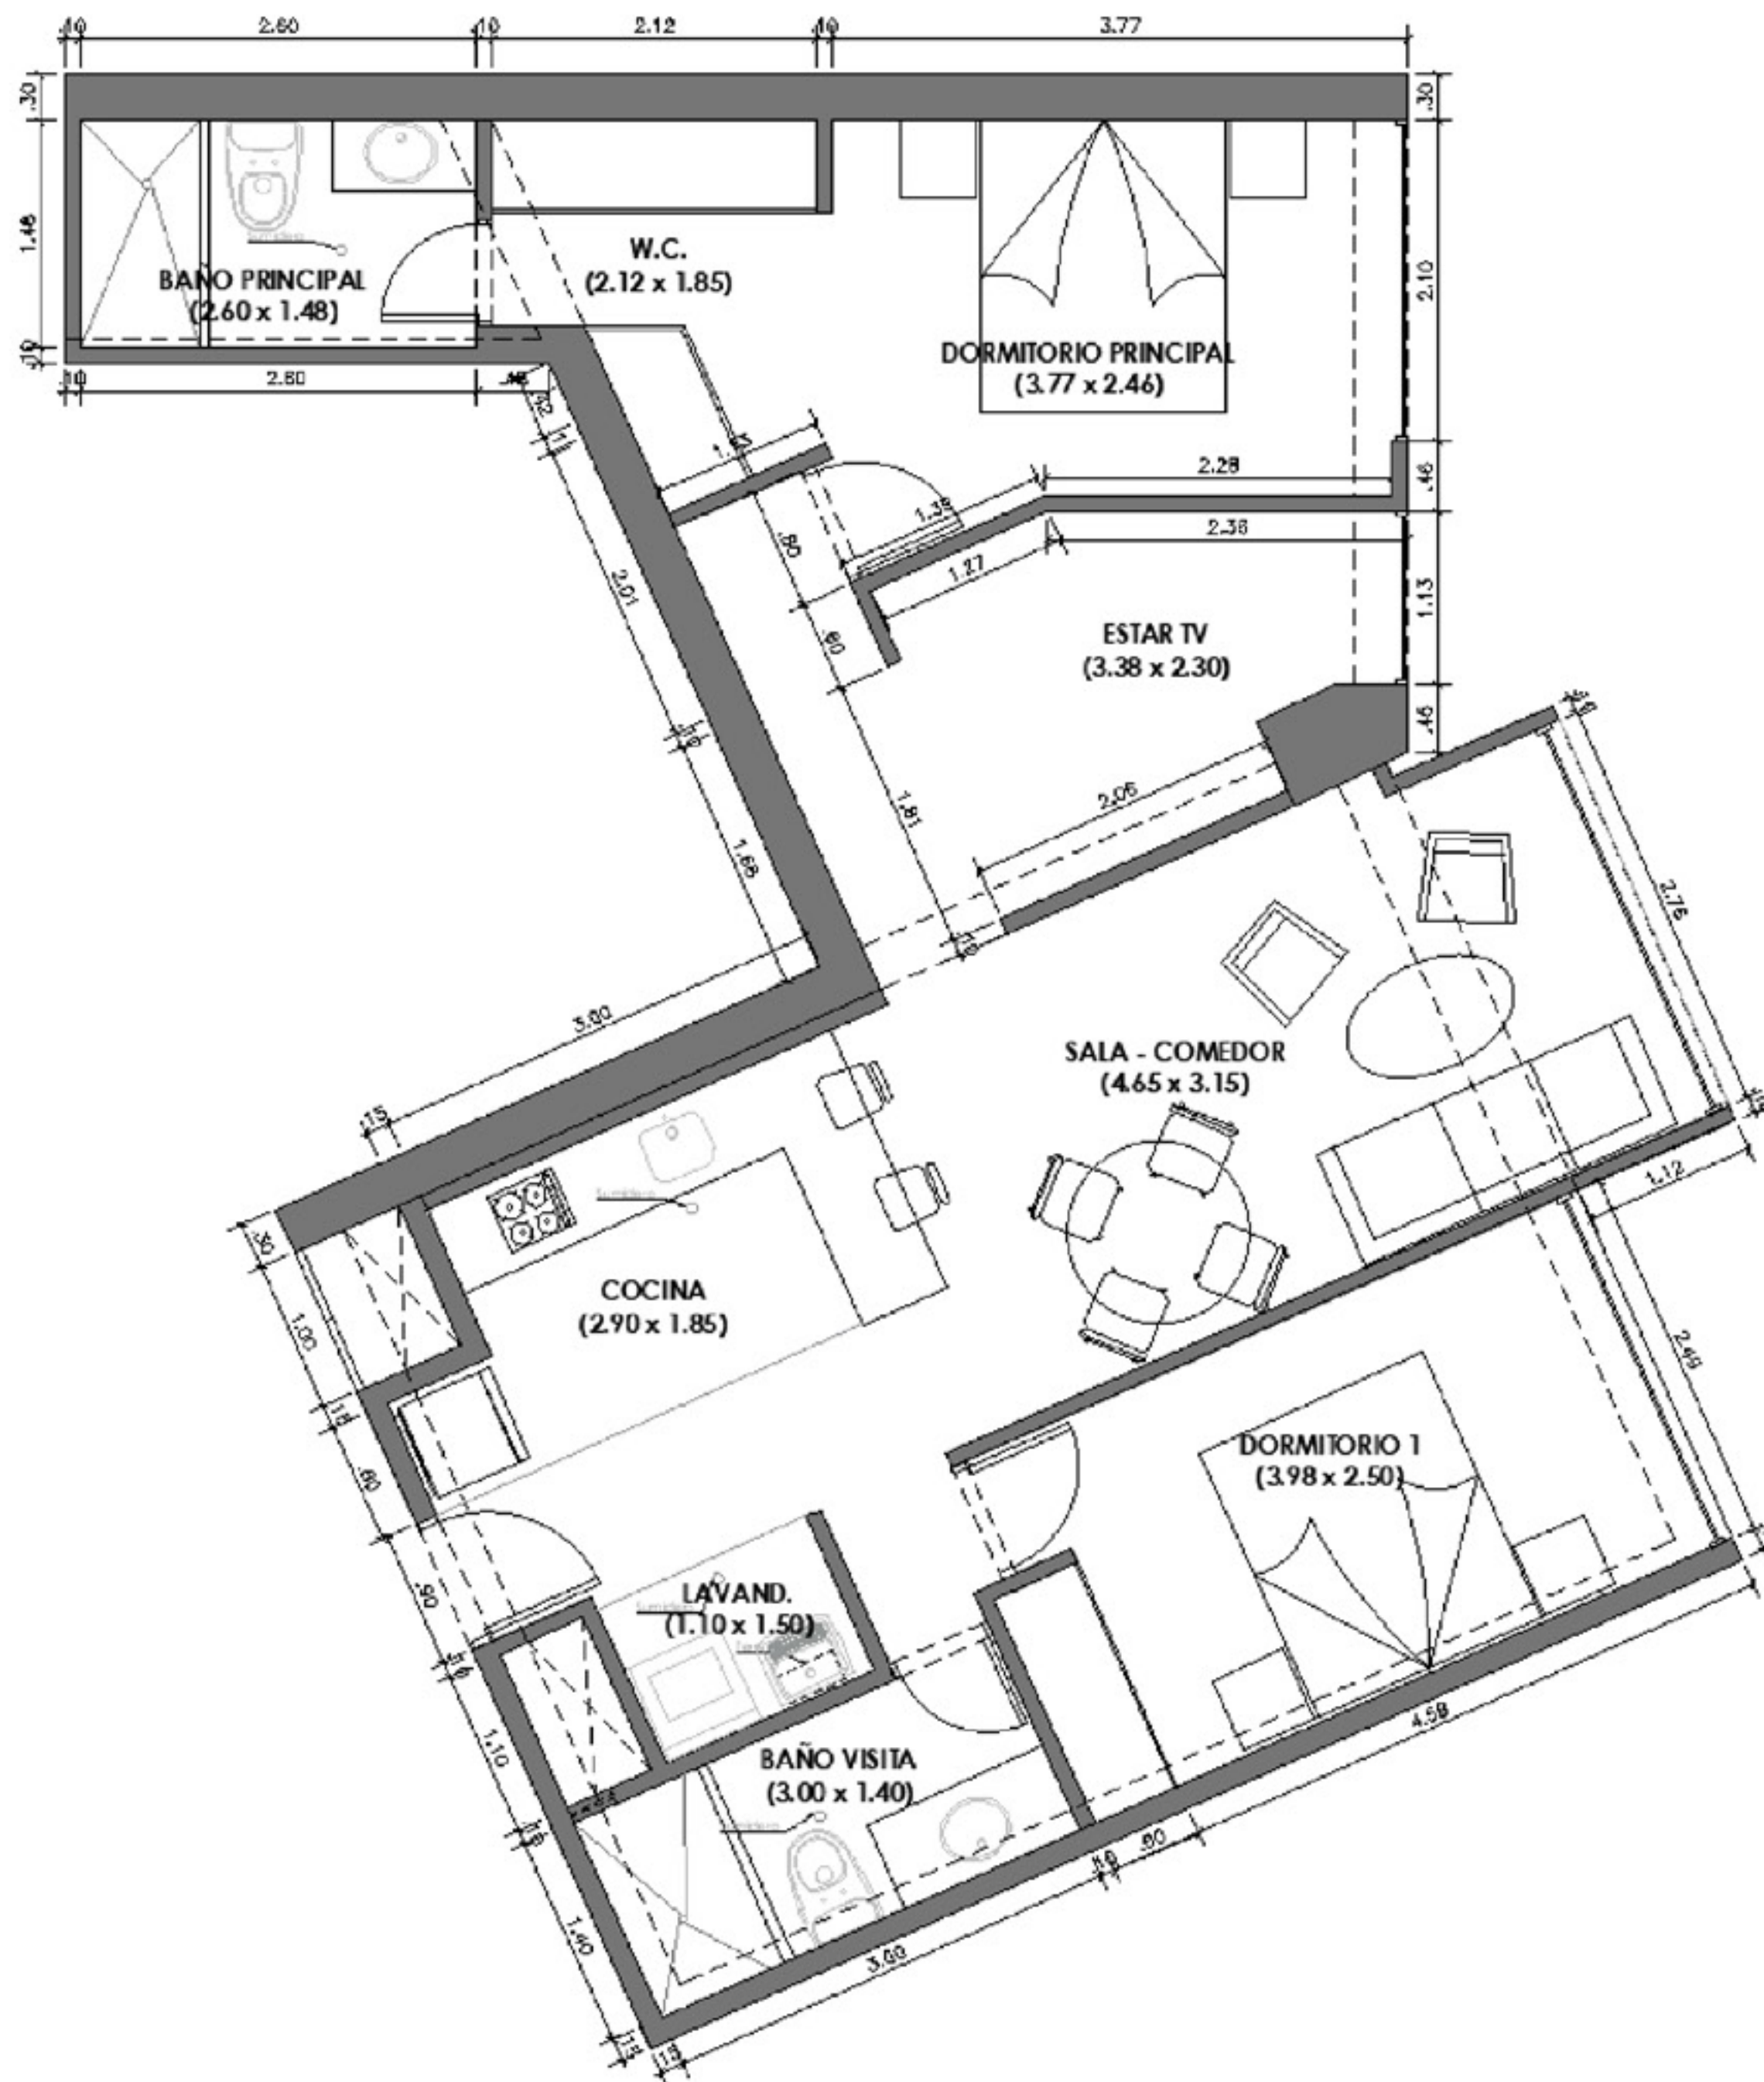

305 - 1705

3 al 17

79.55 m²

ÁREA TECHADA

GRUPO INMOBILIARIO
VIVE

S/ 758,200.00

**1101, 1201 - 1501,
1801 - 2201**

13 al 22