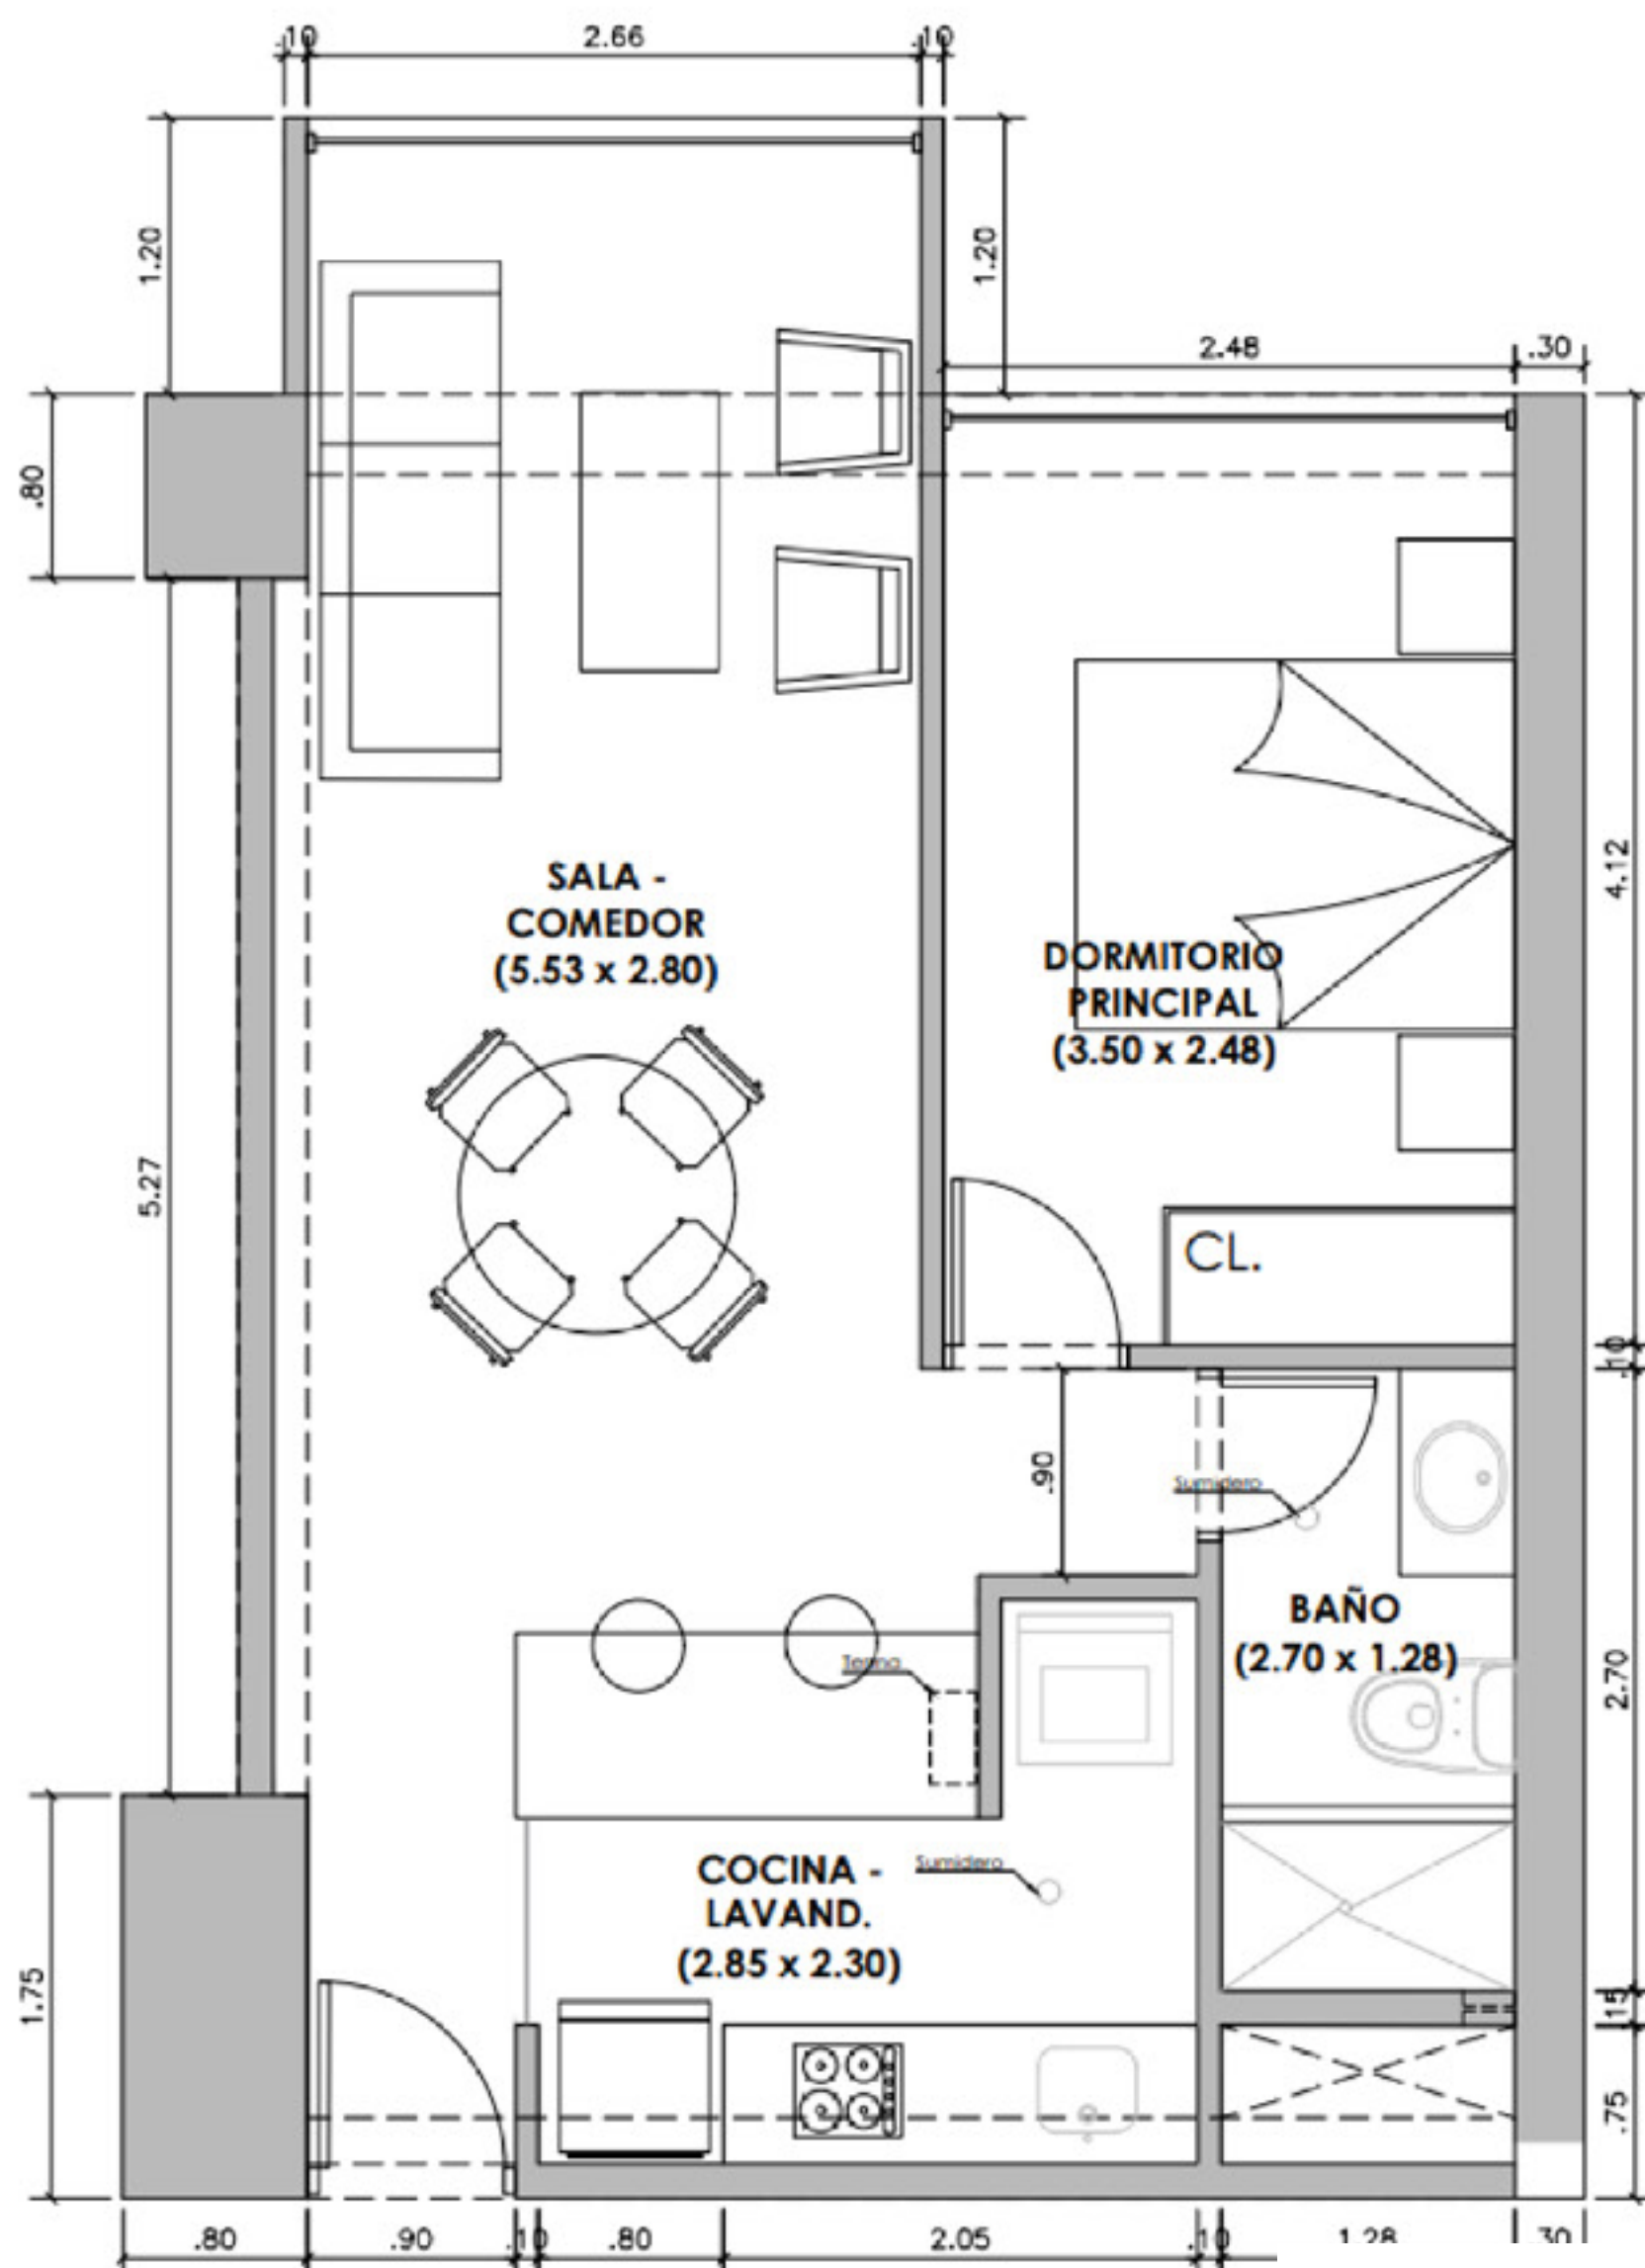

46.76m²

ÁREA TECHADA

1

1

INTERIOR

GRUPO INMOBILIARIO
VIVE

S/ 417,100.00

603, 1103 - 1503, 1703, 1903, 2103, 2203

1906, 2006,
2206

19 al 22

57.42m²

ÁREA TECHADA

1

2

INTERIOR

GRUPO INMOBILIARIO
VIVE