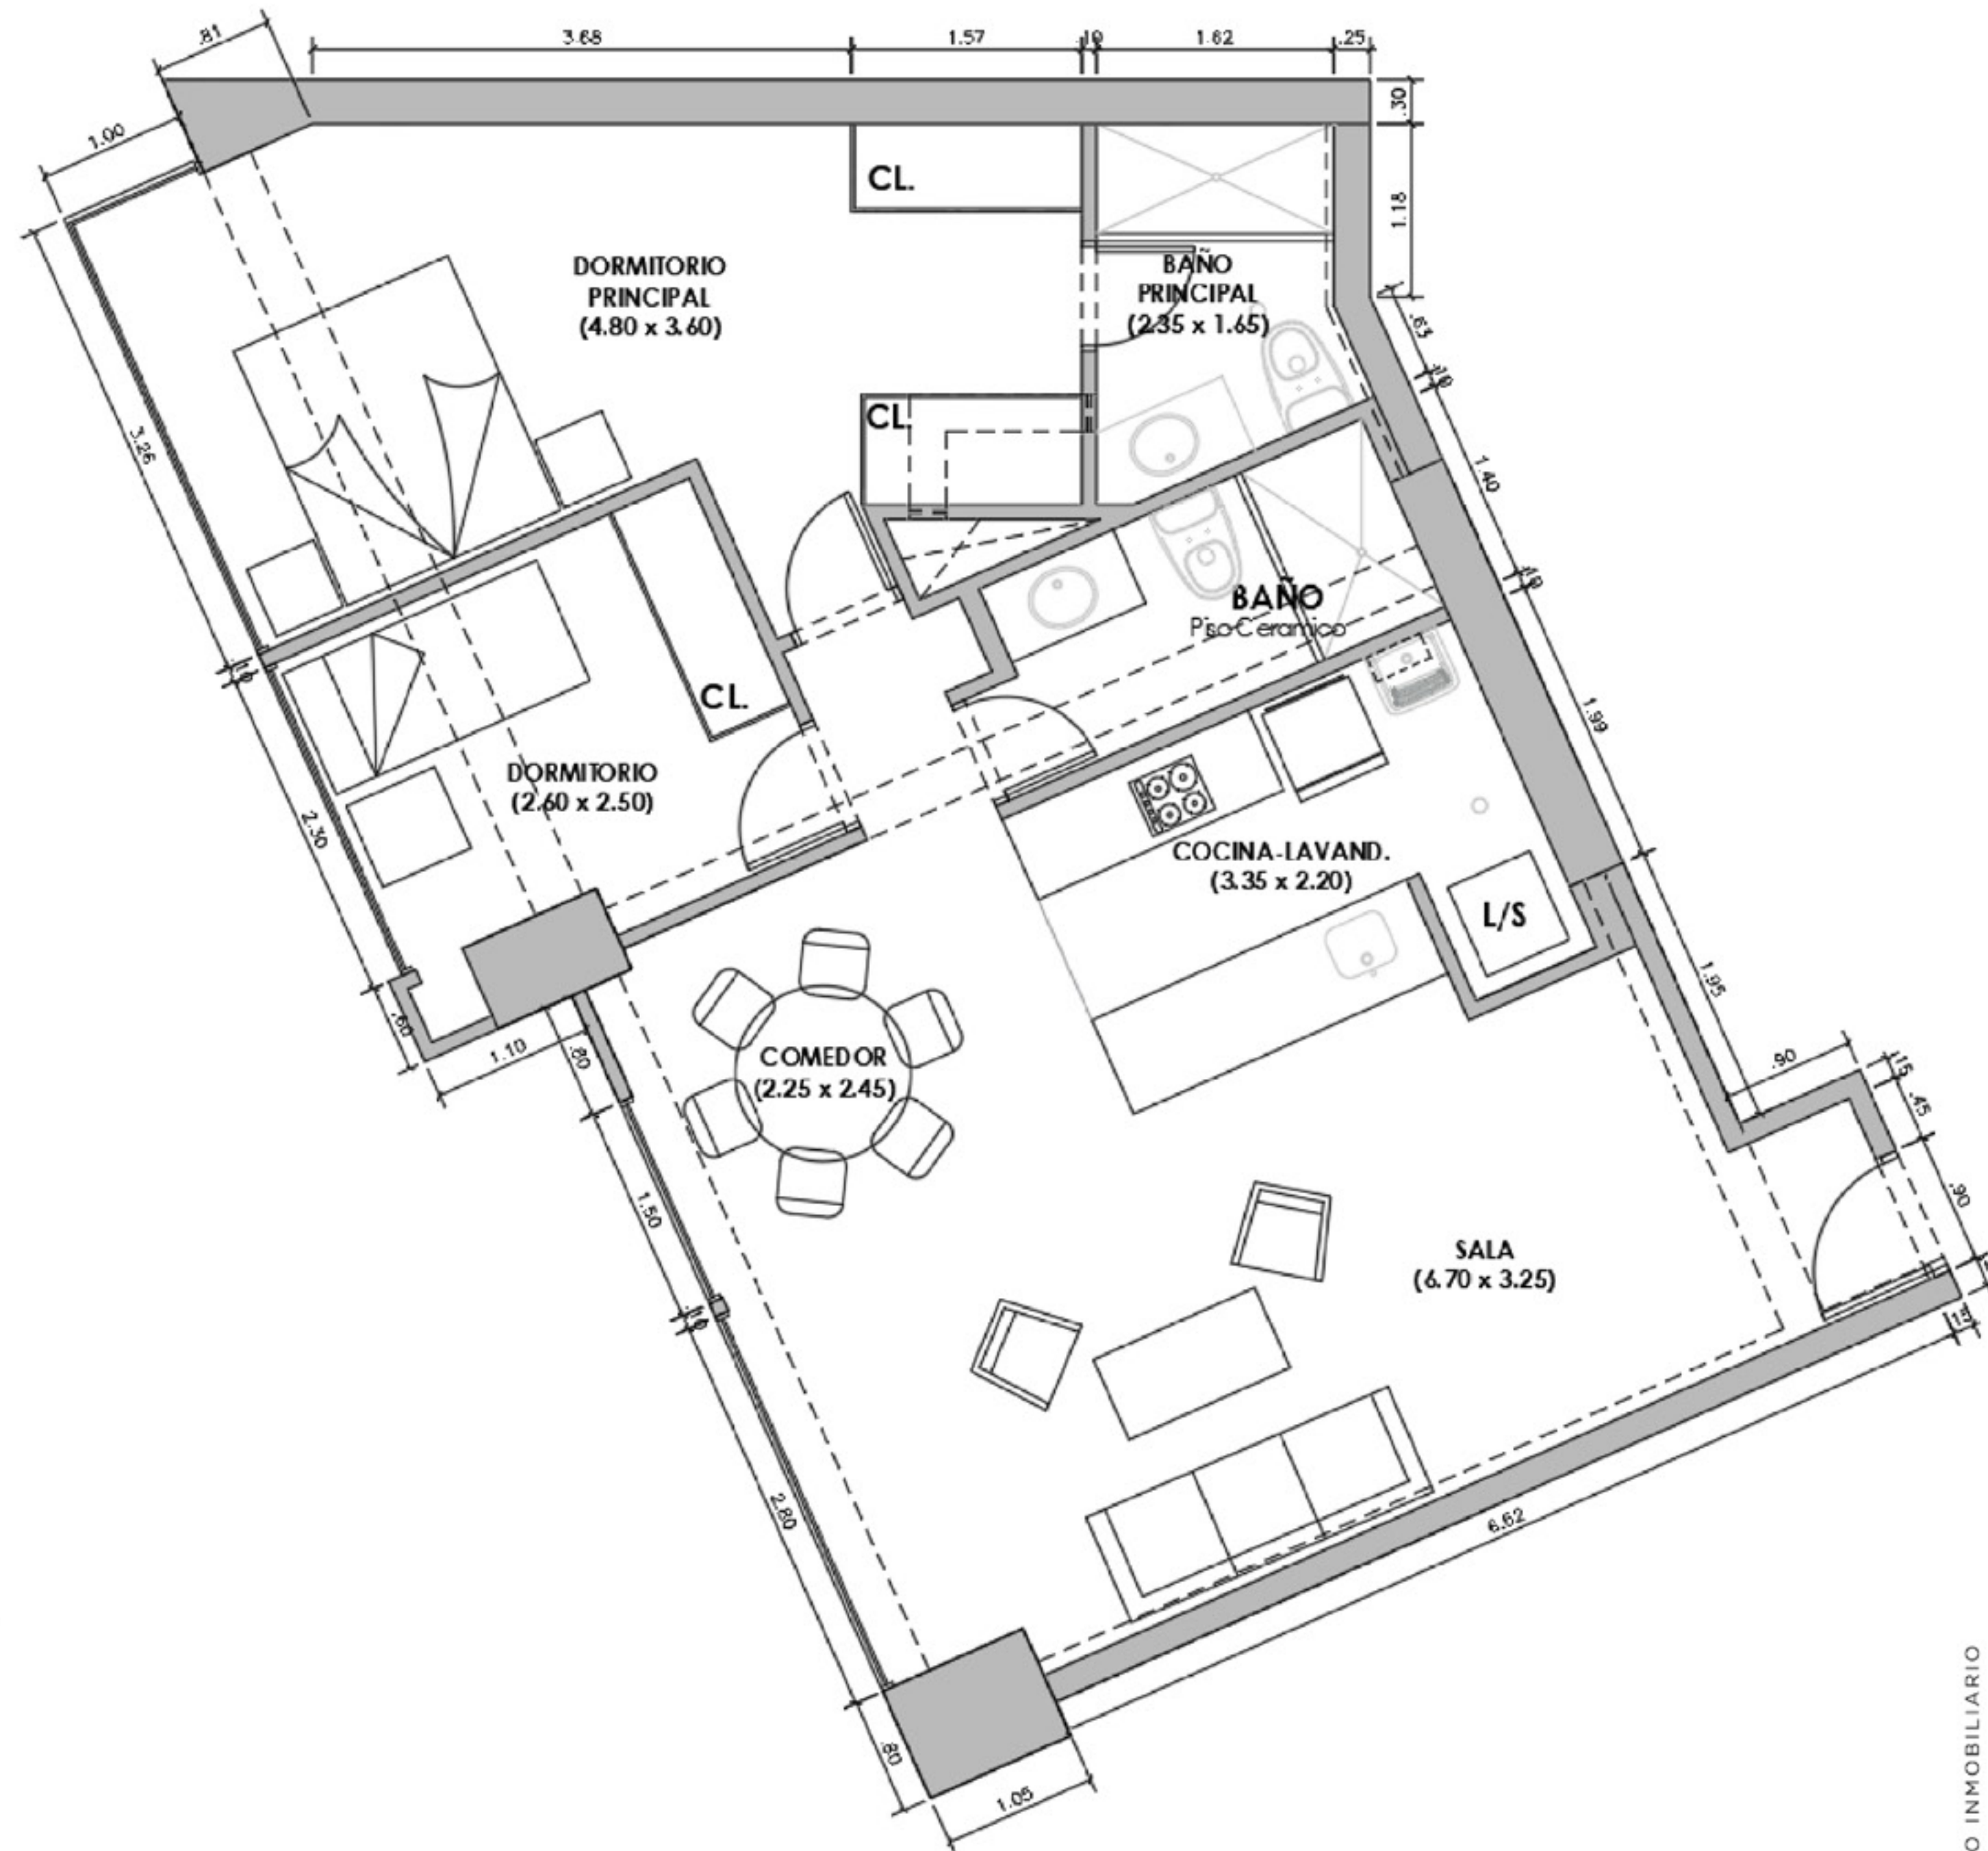

GRUPO INMOBILIARIO
VIVE

S/ 577,600.00

**1502 - 2002,
2202**

4 al 22

70.95 m²

ÁREA TECHADA

GRUPO INMOBILIARIO
VIVE

S/ 712,800.00