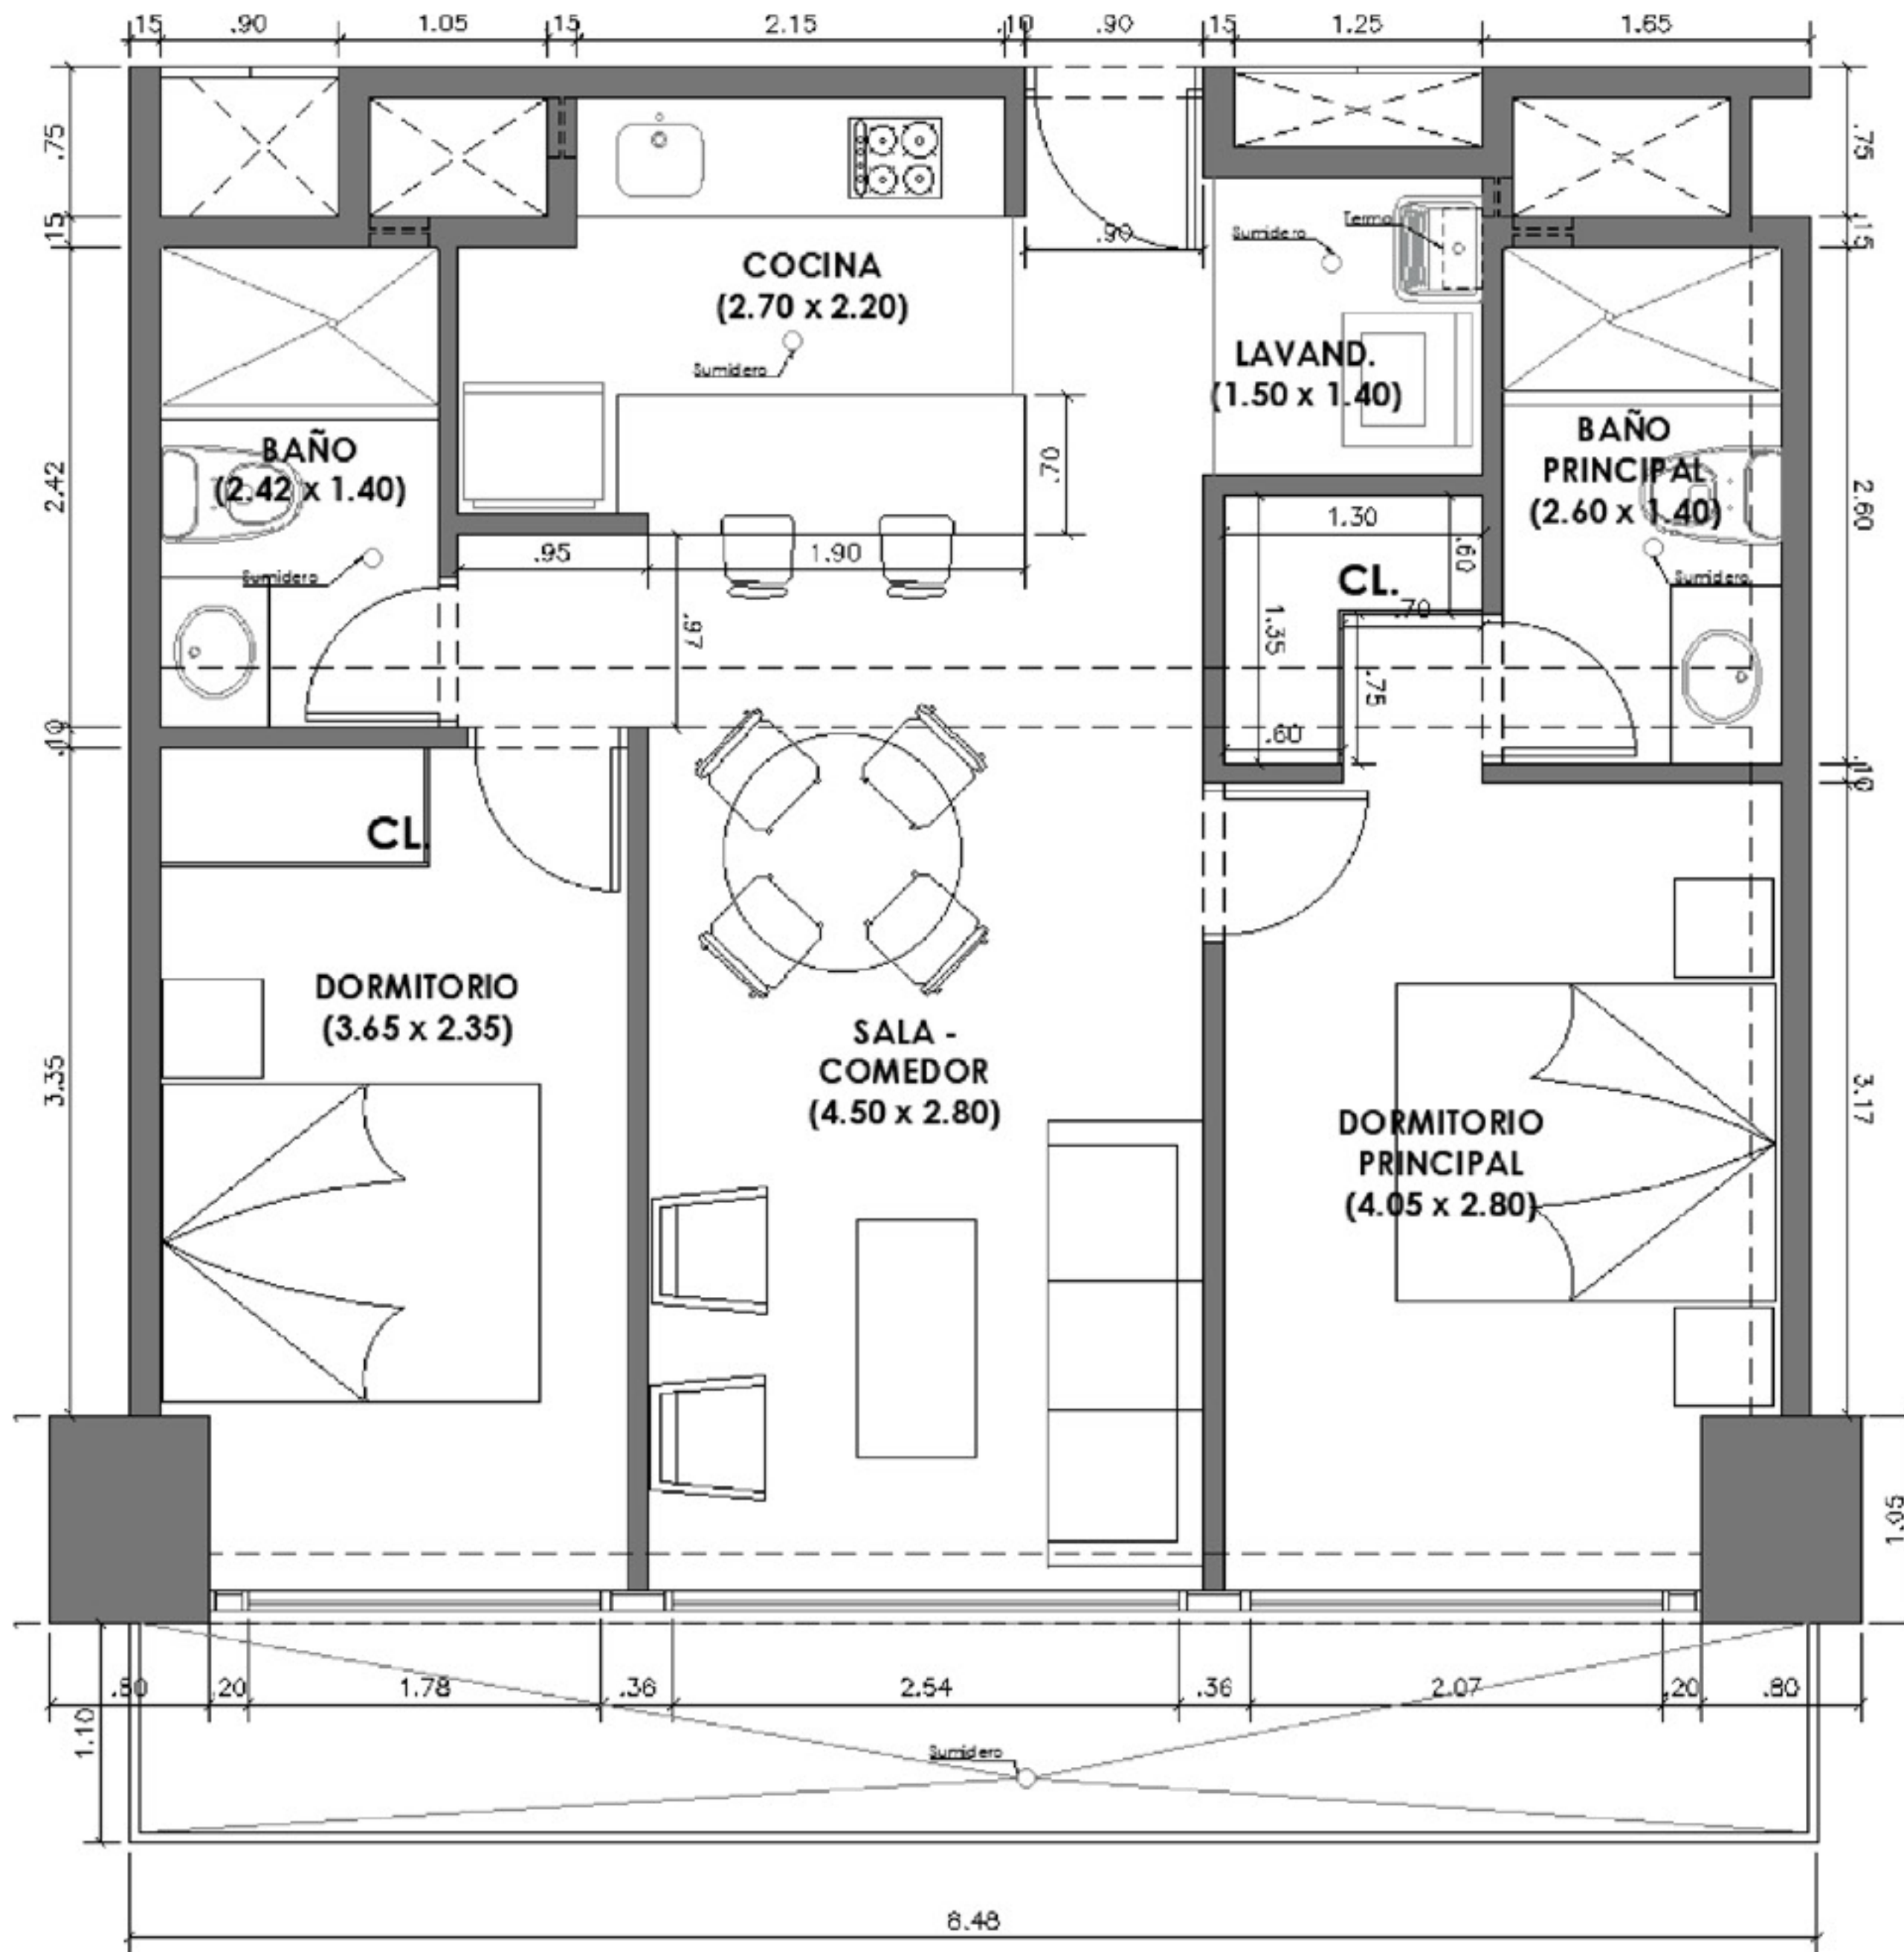

ÁREA TECHADA

2

2

INTERIOR

GRUPO INMOBILIARIO
VIVE

S/ 515,200.00

504 - 1704

3 al 17

66.30 m²

ÁREA TECHADA

GRUPO INMOBILIARIO
VIVE

S/ 577,600.00

1502 - 2002,
2202

4 al 22

70.95 m²

ÁREA TECHADA