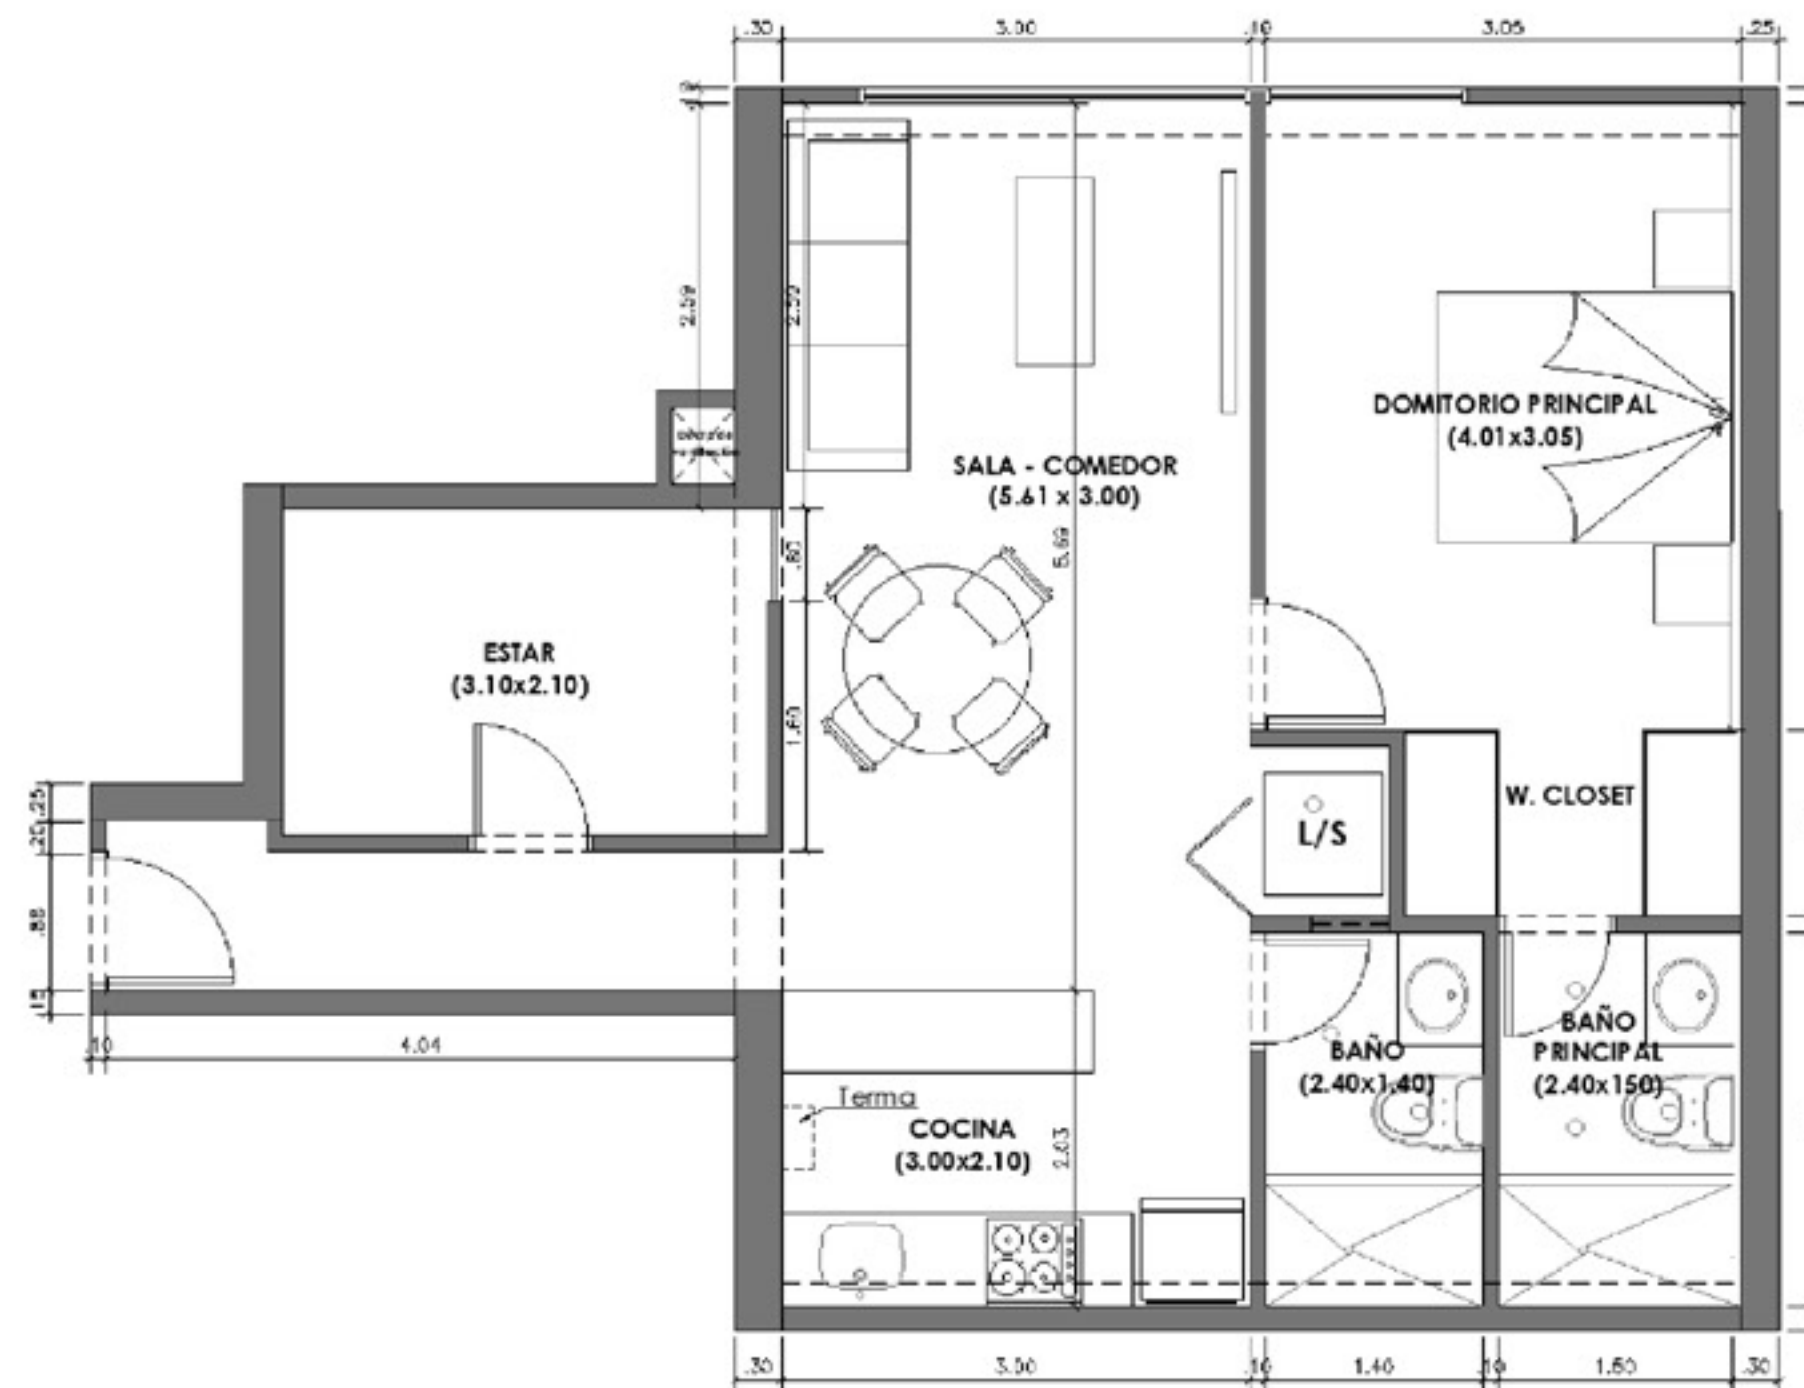

# SALA COMEDOR

GRUPO INMOBILIARIO  
**VIVE**

DORMITORIO

Departamentos  
TIPOLOGÍA 1

GRUPO INMOBILIARIO  
VIVE

S/ 525,400.00

503, 603,  
1103, 1203, 1403,  
1503, 1603

2 al 16

JR. HUASCAR

64.52 m<sup>2</sup>

ÁREA TECHADA

GRUPO INMOBILIARIO  
**VIVE**

# SÓTANO 3

- STANDARD ..... 159-162, 195, 196,
- VIP ..... 155, 156, 157, 201
- PREMIUM ..... 170
- E ESPECIAL
- DOBLE ..... 203, 204, 205