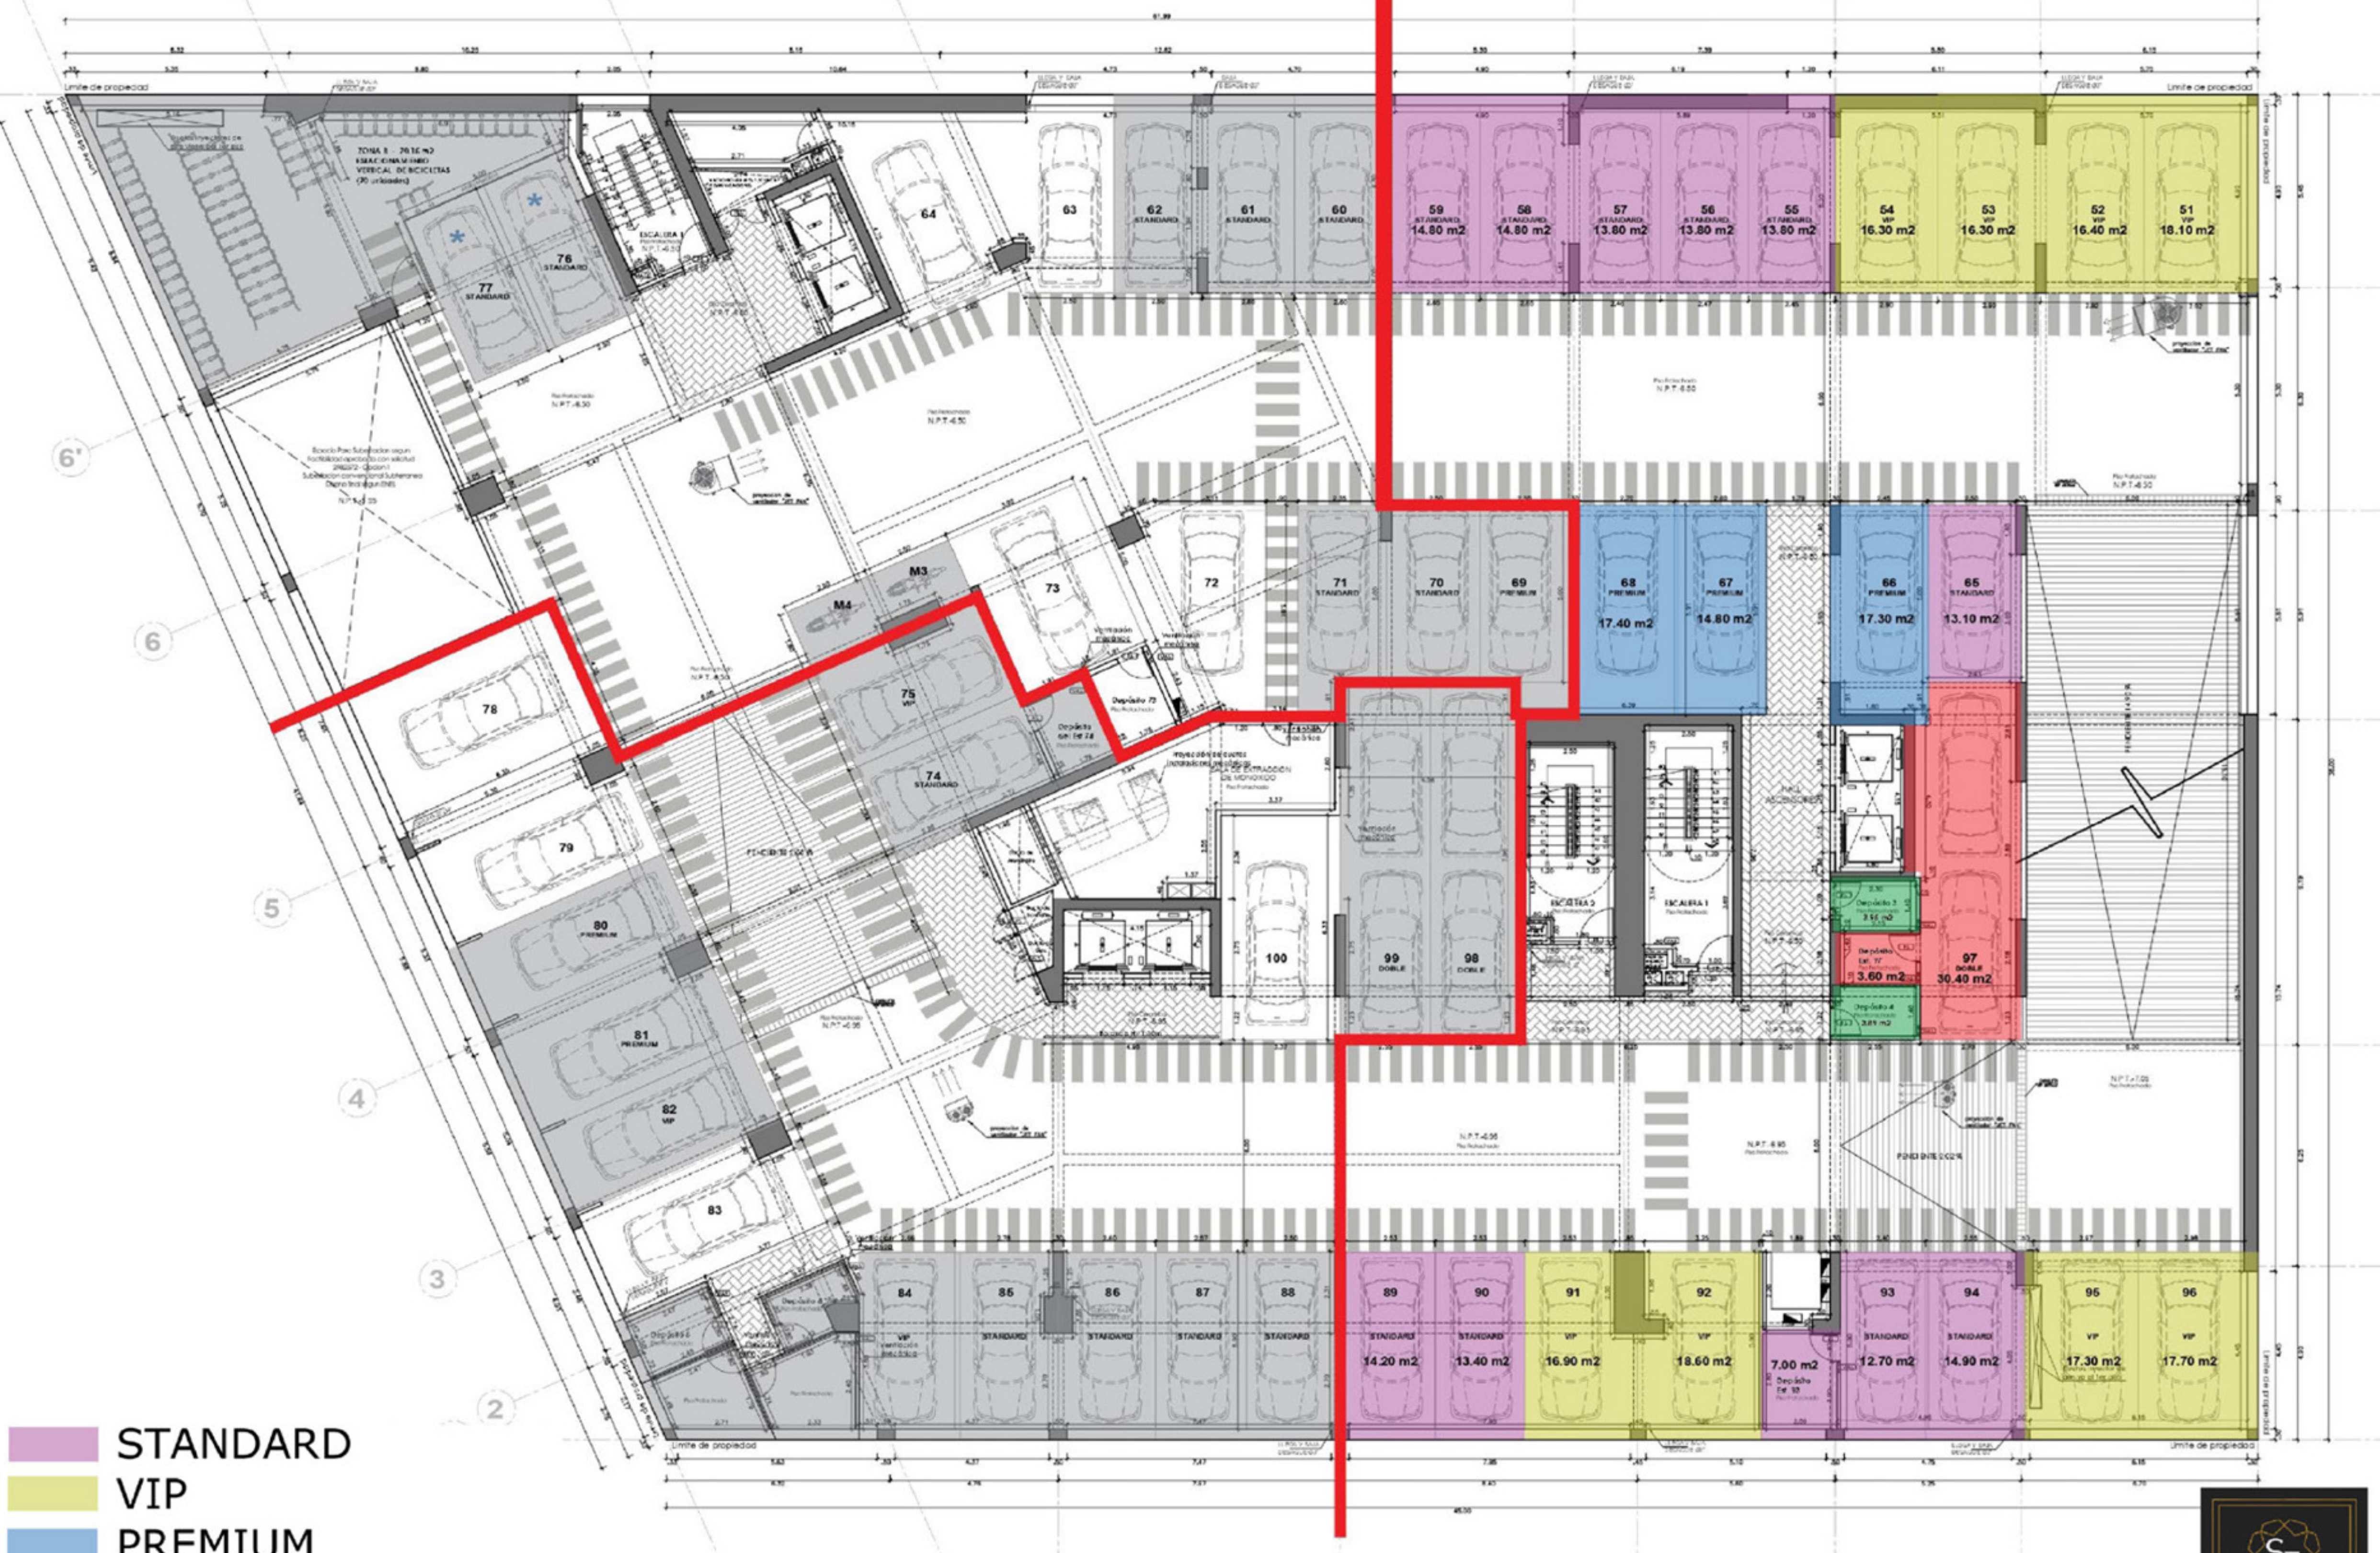

- STANDARD
- VIP
- PREMIUM
- E ESPECIAL
- DOBLE 97

SÓTANO 2